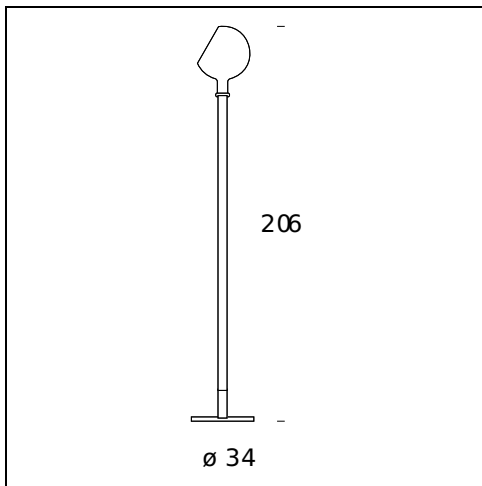

NOM DU MODÈLE: Parola

CODE: M2659 + V2689...

DIMENSIONS: Ø 24 x 155 cm

MATERIALS: Glass

COULEURS

● Amber

○ White

AMPOULES: 1×60W (HA, LED) E14

PLUG: Black

CÂBLE D'ALIMENTATION: Braided black and white fabric cable

DIMMER: Dimmer

CERTIFICATIONS ET SYMBOLES:

NOM DU MODÈLE: Parolona

CODE: M2751 + V2751...

DIMENSIONS: Ø 34 x 206 cm

MATERIALS: Glass