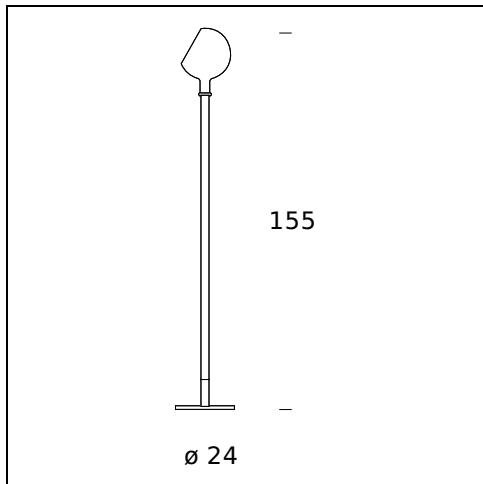

NOM DU MODÈLE: Parola

CODE: M2659 + V2689...

DIMENSIONS: Ø 24 x 155 cm

MATERIALS: Glass

COULEURS

● Amber

○ White

AMPOULES: 1×60W (HA, LED) E14

PLUG: Black

CÂBLE D'ALIMENTATION: Braided black and white fabric cable

DIMMER: Dimmer

CERTIFICATIONS ET SYMBOLES:

NOM DU MODÈLE: Parolona

CODE: M2751 + V2751...

DIMENSIONS: Ø 34 x 206 cm

MATERIALS: Glass