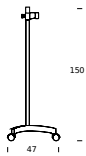

COMPOSANTS

FLOOR BASE AND STEM CODE - 8105..

Floor base and stem

Subject to technical modifications and modifications to content