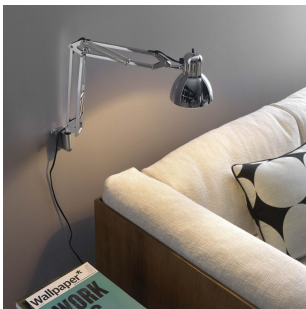

NASKA 1, NASKETTA

Historical Archive, 1933

La famille de lampes Naska est un classique de 1933. Simple et fonctionnelle, avec un bras orientable dans toutes les directions, elle est disponible en trois versions : lampe de table, lampadaire et applique.

RELATED PRODUCTS

NASKA 1, NASKETTA

Applique

NASKA 1, NASKETTA

Lampe de Table

SPÉCIFICATIONS TECHNIQUES

Famille de lampes comprenant une lampe de table, un lampadaire et une applique munie d'un bras orientable dans toutes les directions. Base et tige en acier. Parabole en aluminium. L'ensemble est laqué blanc, noir ou chromé. Câble d'alimentation et fiche de couleur noire.