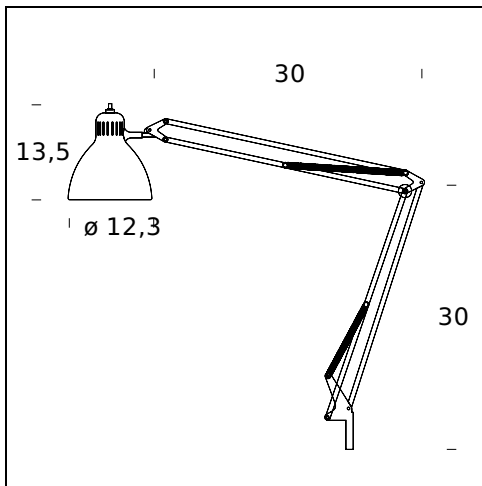

NOM DU MODÈLE: Nasketta

CODE: 8004..

MATERIALS: Metal

COULEURS

- Black - RAL Code: RAL 9005 Matt
- Chrome-Plated
- White - RAL Code: RAL 9003 Matt

AMPOULES: 1×28W (HA) Eco Saver E27

PLUG: Black

CÂBLE D'ALIMENTATION: Black

CERTIFICATIONS ET SYMBOLES: