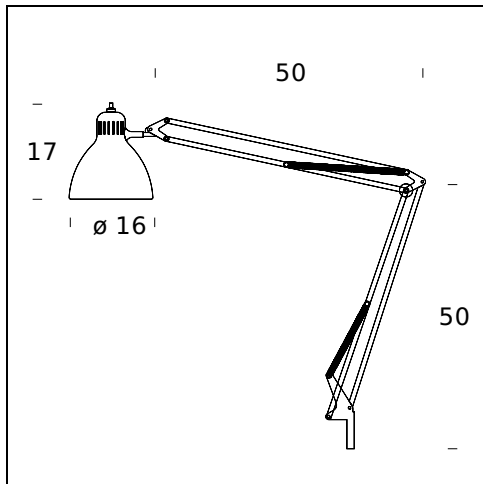

RELATED PRODUCTS

NASKA 1, NASKETTA

Applique

NASKA 1, NASKETTA

Lampe de Table

SPÉCIFICATIONS TECHNIQUES

Famille de lampes comprenant une lampe de table, un lampadaire et une applique munie d'un bras orientable dans toutes les directions. Base et tige en acier. Parabole en aluminium. L'ensemble est laqué blanc, noir ou chromé. Câble d'alimentation et fiche de couleur noire.