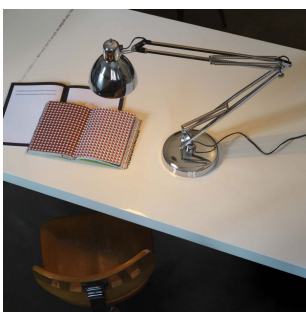

NASKA 1, NASKETTA

Historical Archive, 1933

La famille de lampes Naska est un classique de 1933. Simple et fonctionnelle, avec un bras orientable dans toutes les directions, elle est disponible en trois versions : lampe de table, lampadaire et applique.

RELATED PRODUCTS

NASKA 1, NASKETTA

Applique

NASKA 1, NASKETTA

Lampe de Table

SPÉCIFICATIONS TECHNIQUES

Famille de lampes comprenant une lampe de table, un lampadaire et une applique munie d'un bras orientable dans toutes les directions. Base et tige en acier. Parabole en aluminium. L'ensemble est laqué blanc, noir ou chromé. Câble d'alimentation et fiche de couleur noire.

NOM DU MODÈLE: Naska 1

CODE: 8000..

MATERIALS: Metal

COULEURS

- Black - RAL Code: RAL 9005 Gloss
- Chrome-Plated
- White - RAL Code: RAL 9003 Matt

AMPOULES: 1×42W (HA) Eco Saver E27

PLUG: Black

CÂBLE D'ALIMENTATION: Black