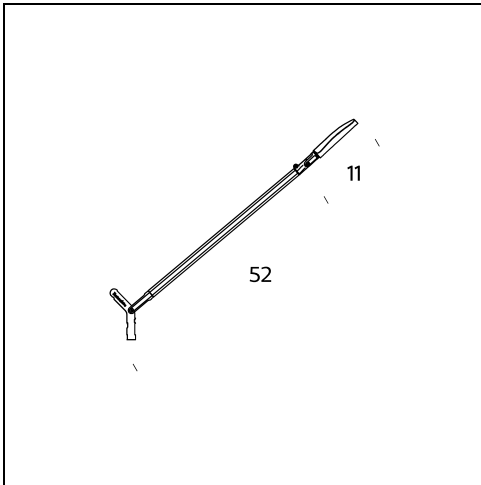

RELATED PRODUCTS

VOLÉE

Lampadaire

VOLÉE

Lampe de Table

SPÉCIFICATIONS TECHNIQUES

Applique, lampadaire et lampe de table avec émission de lumière directe et tête orientable. Corps en aluminium extrudé, tête et joints en aluminium moulés sous pression, et cordes mécaniques en acier. Disponibles avec base pour table, étau, attache pour applique à unir avec le corps, le tout en couleur gris anthracite, blanc et jaune fluorescent. Un simple mouvement de la main sous la tête de l'appareil active un dispositif électronique qui permet d'allumer et d'éteindre la lampe sans la nécessité de la toucher (touchless). Un capteur tactile posé sur la tête de l'appareil permet la régulation du flux lumineux avec 4 divers niveau d'intensité (0%, 40%, 60%, 100%). Un système Time out éteint automatiquement la lampe après 5 heures de fonctionnement. Une fois éteinte, la lampe garde en mémoire le dernier niveau d'intensité de lumière utilisée. La lampe est livrée avec une fiche multiple. Câble d'alimentation, ballast sur câble et prise de couleur noire.

NOM DU MODÈLE: Volée

CODE: 4286.. + 4325..

DIMENSIONS: 60 x 60 cm

MATERIALS: Aluminum

COULEURS

- Anthracite Grey - RAL Code: RAL 7024 Matt
- Fluorescent Yellow
- White - RAL Code: RAL 9016 Matt

AMPOULES: 7,5W Led (2700 K, CRI>90, Lm 800)

PLUG: Black

CÂBLE D'ALIMENTATION: Black

DIMMER: Touch dimmer

CERTIFICATIONS ET SYMBOLES:

NOM DU MODÈLE: Demi Volée

CODE: 4289.. + 4325..

DIMENSIONS: 60 cm

MATERIALS: Aluminum