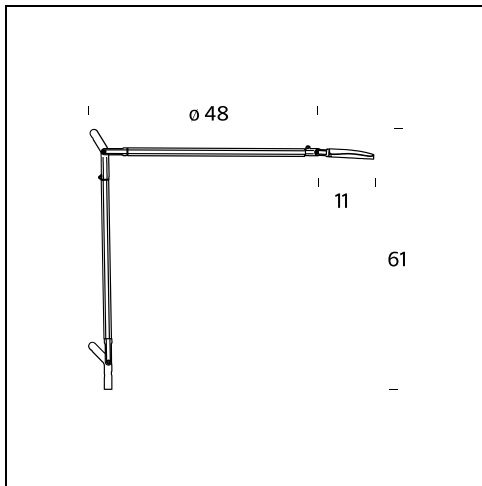

RELATED PRODUCTS

VOLÉE

Lampadaire

VOLÉE

Lampe de Table

SPÉCIFICATIONS TECHNIQUES

Applique, lampadaire et lampe de table avec émission de lumière directe et tête orientable. Corps en aluminium extrudé, tête et joints en aluminium moulés sous pression, et cordes mécaniques en acier. Disponibles avec base pour table, étau, attache pour applique à unir avec le corps, le tout en couleur gris anthracite, blanc et jaune fluorescent. Un simple mouvement de la main sous la tête de l'appareil active un dispositif électronique qui permet d'allumer et d'éteindre la lampe sans la nécessité de la toucher (touchless). Un capteur tactile posé sur la tête de l'appareil permet la régulation du flux lumineux avec 4 divers niveau d'intensité (0%, 40%, 60%, 100%). Un système Time out éteint automatiquement la lampe après 5 heures de fonctionnement. Une fois éteinte, la lampe garde en mémoire le dernier niveau d'intensité de lumière utilisée. La lampe est livrée avec une fiche multiple. Câble d'alimentation, ballast sur câble et prise de couleur noire.

NOM DU MODÈLE: Volée

CODE: 4286.. + 4325..

DIMENSIONS: 60 x 60 cm

MATERIALS: Aluminum

COULEURS

- Anthracite Grey - RAL Code: RAL 7024 Matt
- Fluorescent Yellow
- White - RAL Code: RAL 9016 Matt

AMPOULES: 7,5W Led (2700 K, CRI>90, Lm 800)

PLUG: Black

CÂBLE D'ALIMENTATION: Black

DIMMER: Touch dimmer

CERTIFICATIONS ET SYMBOLES:

NOM DU MODÈLE: Demi Volée

CODE: 4289.. + 4325..

DIMENSIONS: 60 cm

MATERIALS: Aluminum