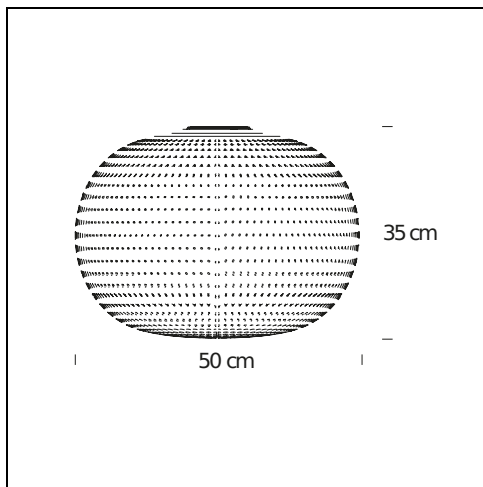

# BIANCA

Matti Klenell, 2015

Bianca est une famille de luminaires équipés d'un diffuseur en verre doublé blanc laiteux, soufflé fixe avec finition satinée. La décoration en surface du diffuseur est constituée d'un série régulière de sillons légers et délicats qui, en se détachant sur le volume blanc du verre, évoquent de petites empreintes dans la neige fraîche. Soufflés à la bouche, meulés au ruban et plongés ensuite dans de l'acide pour obtenir cet « effet soie » si caractéristique des verres de qualité, les diffuseurs Bianca sont disponibles dans trois diamètres qui complètent les treize types de luminaires qui forment la famille. Le plus grand mesure 50 cm de diamètre et, de par ses dimensions et la qualité du verre, il a représenté, représente et représentera à chaque production, un véritable défi pour les maîtres verriers les plus habiles, habitués au soufflage fixe du verre qui, selon le processus de fabrication vénitien, ne prévoit pas l'intervention d'aides externes pour faire tourner et modeler le verre dans le moule, mais se base uniquement sur leur extrême habileté et sur leur capacité pulmonaire. Bianca est disponible dans les versions à poser sans pied, de table et au sol avec pied et socle, suspension et en version murale et plafond. Le blanc mat des peintures appliquées sur les divers supports métalliques évoque le nom et la couleur du diffuseur. Dans ses dimensions Small, 16 cm, et Medium, 30 cm de diamètre, Bianca abrite une carte à Led dimmable tandis que sa version Large de 50 cm de diamètre est équipée d'une douille E27 qui permet d'utiliser plusieurs types de sources lumineuses. Bianca produit une émission lumineuse diffuse dans l'espace alentour, particulièrement chaude et enveloppante.

*Lampe de Table*

**SPÉCIFICATIONS TECHNIQUES**

Lampe plafond. Diffuseur en verre doublé blanc laiteux, soufflé et satiné. Monture en métal blanc.

**NOM DU MODÈLE:** Bianca Large

**CODE:** 4328/1BI

**DIMENSIONS:** Ø 50x35 cm