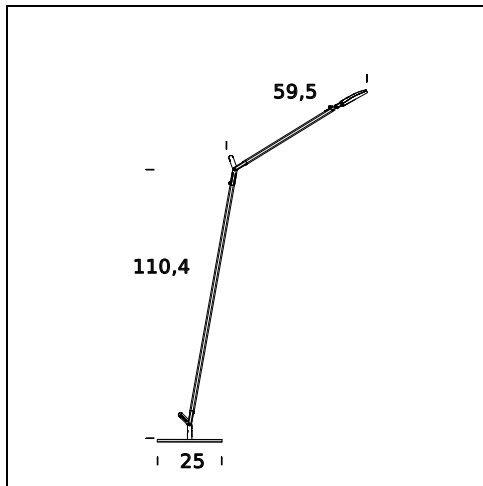

### **VOLÉE**

*Applique*

## SPÉCIFICATIONS TECHNIQUES

Applique, lampadaire et lampe de table avec émission de lumière directe et tête orientable. Corps en aluminium extrudé, tête et joints en aluminium moulés sous pression, et cordes mécaniques en acier. Disponibles avec base pour table, étau, attache pour applique à unir avec le corps, le tout en couleur gris anthracite, blanc et jaune fluorescent. Un simple mouvement de la main sous la tête de l'appareil active un dispositif électronique qui permet d'allumer et d'éteindre la lampe sans la nécessité de la toucher (touchless). Un capteur tactile posé sur la tête de l'appareil permet la régulation du flux lumineux avec 4 divers niveau d'intensité (0%, 40%, 60%, 100%). Un système Time out éteint automatiquement la lampe après 5 heures de fonctionnement. Une fois éteinte, la lampe garde en mémoire le dernier niveau d'intensité de lumière utilisée. La lampe est livrée avec une fiche multiple. Câble d'alimentation, ballast sur câble et prise de couleur noire.

**NOM DU MODÈLE:** Volée

**CODE:** 4350..

**DIMENSIONS:** 110,4 x 59,5 cm + base Ø 25 cm