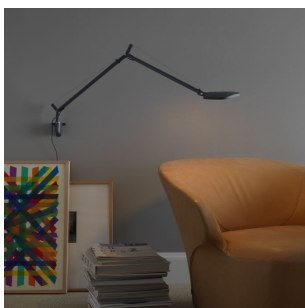

RELATED PRODUCTS