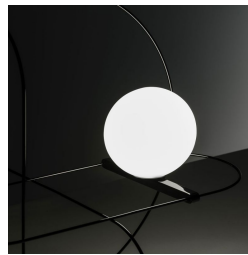

# SETAREH

Francesco Librizzi, 2017

Tel est le nom de la famille d'appareils d'éclairage que Francesco Librizzi, un jeune architecte sicilien basé à Milan, réalise pour la première fois pour FontanaArte. Setareh est né de l'idée de donner du corps à la lumière. La lampe est composée par une boule de verre satiné blanc soufflé à la bouche et suspendue comme par enchantement à l'intérieur d'une structure métallique mince. Un jeu de masses et de trajectoires circulaires génère un design équilibré par des dynamiques gravitationnelles. La lumière qui se dégage de la boule se diffuse sur l'espace environnant et éclaire le bâti. Les reflets du métal rendent visible le champ lumineux, l'espace influencé par la lumière, son aura. Le résultat consiste en une collection d'appareils lumineux, déclinée dans une version de table et dans une suspension, d'une extraordinaire grâce poétique. La version à suspension se décline en plusieurs variantes: nue avec seulement un bâti et une sphère lumineuses (également disponible en version à trois sphères) avec un diffuseur en verre courbe (diamètre cm 45,65, 85) ou bien avec un disque métallique peint en blanc ou en noir (diamètre cm 45, 65, 85,100).

## SPÉCIFICATIONS TECHNIQUES

**NOM DU MODÈLE:** Setareh

**CODE:** 4384.. + V4381/0..

**DIMENSIONS:** ø 45 x 60,4 cm

**MATERIALS:** Glass, metal

**COULEURS**

- Chrome/Black
- Chrome/White
- Gold/Black
- Gold/White

**AMPOULES:** 6W Led (2700K, CRI>80, Lumen 830)

**DIMMER:** Dimmer

**CERTIFICATIONS ET SYMBOLES:**

**NOM DU MODÈLE:** Setareh

**CODE:** 4401..

**DIMENSIONS:** ø 48 x 44,9 x 44,9 cm

**MATERIALS:** Glass, metal