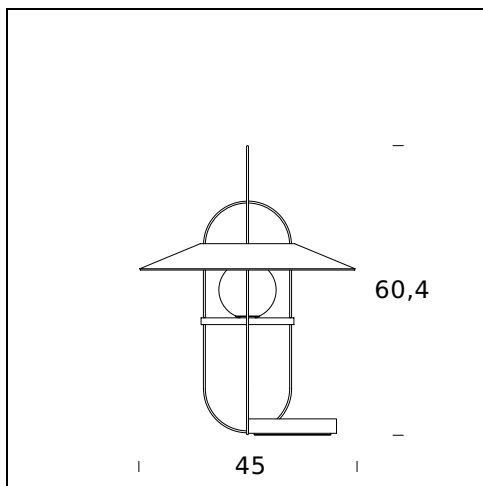

# SETAREH

Francesco Librizzi, 2017

Tel est le nom de la famille d'appareils d'éclairage que Francesco Librizzi, un jeune architecte sicilien basé à Milan, réalise pour la première fois pour FontanaArte. Setareh est né de l'idée de donner du corps à la lumière. La lampe est composée par une boule de verre satiné blanc soufflé à la bouche et suspendue comme par enchantement à l'intérieur d'une structure métallique mince. Un jeu de masses et de trajectoires circulaires génère un design équilibré par des dynamiques gravitationnelles. La lumière qui se dégage de la boule se diffuse sur l'espace environnant et éclaire le bâti. Les reflets du métal rendent visible le champ lumineux, l'espace influencé par la lumière, son aura. Le résultat consiste en une collection d'appareils lumineux, déclinée dans une version de table et dans une suspension, d'une extraordinaire grâce poétique. La version à suspension se décline en plusieurs variantes: nue avec seulement un bâti et une sphère lumineuses (également disponible en version à trois sphères) avec un diffuseur en verre courbe (diamètre cm 45,65, 85) ou bien avec un disque métallique peint en blanc ou en noir (diamètre cm 45, 65, 85,100).

## SPÉCIFICATIONS TECHNIQUES

**NOM DU MODÈLE:** Setareh

**CODE:** 4384.. + V4381/0..

**DIMENSIONS:** ø 45 x 60,4 cm

**MATERIALS:** Glass, metal

**COULEURS**

- Chrome/Black
- Chrome/White
- Gold/Black
- Gold/White

**AMPOULES:** 6W Led (2700K, CRI>80, Lumen 830)

**DIMMER:** Dimmer

**CERTIFICATIONS ET SYMBOLES:**

**NOM DU MODÈLE:** Setareh

**CODE:** 4401..

**DIMENSIONS:** ø 48 x 44,9 x 44,9 cm

**MATERIALS:** Glass, metal