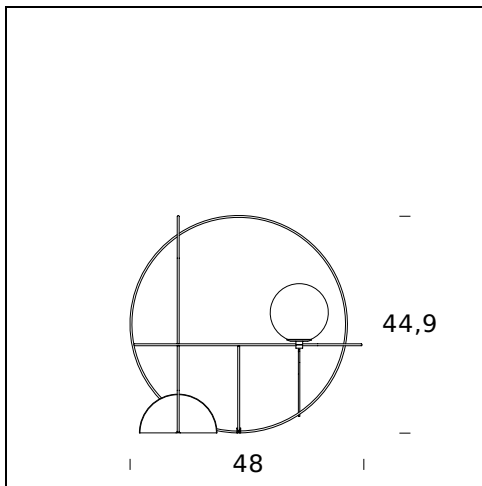

## SPÉCIFICATIONS TECHNIQUES

**NOM DU MODÈLE:** Setareh

**CODE:** 4384.. + V4381/0..

**DIMENSIONS:** ø 45 x 60,4 cm

**MATERIALS:** Glass, metal

**COULEURS**

- Chrome/Black
- Chrome/White
- Gold/Black
- Gold/White

**AMPOULES:** 6W Led (2700K, CRI>80, Lumen 830)

**DIMMER:** Dimmer

**CERTIFICATIONS ET SYMBOLES:**

**NOM DU MODÈLE:** Setareh

**CODE:** 4401..

**DIMENSIONS:** ø 48 x 44,9 x 44,9 cm

**MATERIALS:** Glass, metal