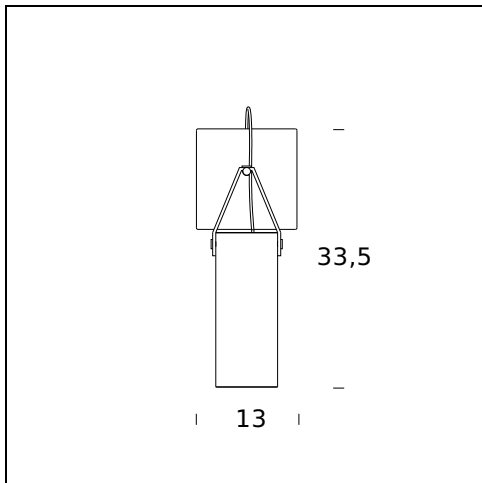

# GALERIE

Federico Peri, 2017

L'élément caractérisant de Galerie est le diffuseur qui, tant au niveau esthétique que fonctionnel, s'inspire des anciennes lampes à huile qui évoquent la Belle Époque. Le diffuseur, soufflé en quatre couches de verre, dont l'intérieur et l'extérieur sont en deux couleurs différentes, est blanc lorsqu'il est éteint, puis couleur ambre une fois s'il est allumé. Il est également muni d'une sangle en cuir qui permet de fixer l'appareil en différentes positions sur la structure. Dans la version de sol, la lampe est disponible en deux versions d'utilisation: de lecture avec un diffuseur, pour recréer une ambiance idéale pour lire, de sol, avec trois diffuseurs positionnés à différentes hauteurs, pour un éclairage d'ambiance diffus. La famille compte également une version murale. La variété des matériaux (verre, cuir, métal et marbre) associés de façon inédite pour une lampe, rend cette famille à la fois particulièrement riche, élégante et équilibrée. Galerie exprime avec un goût contemporain un objet qui évoque d'autres temps.

## SPÉCIFICATIONS TECHNIQUES

**NOM DU MODÈLE:** Galerie

**CODE:** 4399QZ

**DIMENSIONS:** 13 x 13 - 17 x 33,5

**MATERIALS:** Glass, metal, marble

**COULEURS**

🌀 Marble/Brushed Warm Grey

**AMPOULES:** 8W Led (2700K, CRI>80, Lumen 1000)