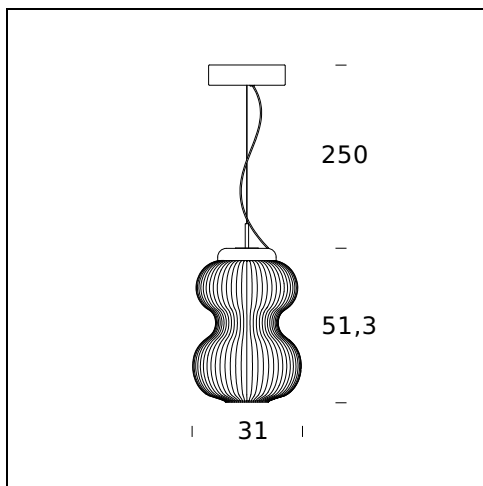

# KANJI

Denis Guidone, 2017

Kanji est une famille d'appareils d'éclairage qui réinterprète avec un goût contemporain les traditionnelles lanternes portatives orientales. Disponible en version de table et à suspension, elle est créée en deux formes qui s'inspirent des porcelaines chinoises de la période Ming. Le diffuseur, en verre soufflé à la bouche en deux nuances blanc acidé et fumé translucide, est orné d'une décoration superficielle plissée. Un anneau de leds court à l'intérieur de la structure et fait rayonner le diffuseur d'une lumière magique. Cette lampe évoque l'Orient, pas seulement au niveau de la forme, mais aussi par son nom (les kanji sont les caractères d'origine chinoise utilisés dans l'écriture japonaise conjointement avec les alphabets hiragana et katakana) et elle est conçue pour être utilisée seule. Toutefois, utilisées deux par deux, dans les deux formes, elles amplifient leur force esthétique.

## SPÉCIFICATIONS TECHNIQUES

**NOM DU MODÈLE:** Kanji suspension lamp

**CODE:** 4386NN/..

**DIMENSIONS:** Ø 31 x 51,3 + 250

**MATERIALS:** Glass, metal

**COULEURS**

- Grey Fumè
- White

**AMPOULES:** 13W Led (2700K, CRI>80, Lumen 900 ) + 4W Led ( 2700K, CRI>80, Lumen 450) - direct light emission

**DIMMER:** Dimmer

**CERTIFICATIONS ET SYMBOLES:**

CE IP20

**NOM DU MODÈLE:** Kanji suspension lamp

**CODE:** 4388NN/..

**DIMENSIONS:** Ø 42,7 x 39 + 250

**MATERIALS:** Glass, metal

**COULEURS**