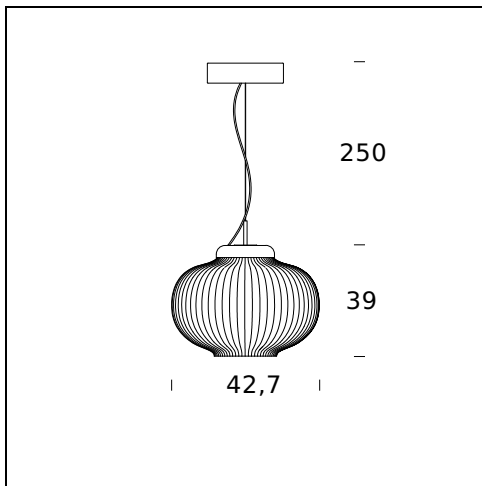

# KANJI

Denis Guidone, 2017

Kanji est une famille d'appareils d'éclairage qui réinterprète avec un goût contemporain les traditionnelles lanternes portatives orientales. Disponible en version de table et à suspension, elle est créée en deux formes qui s'inspirent des porcelaines chinoises de la période Ming. Le diffuseur, en verre soufflé à la bouche en deux nuances blanc acidé et fumé translucide, est orné d'une décoration superficielle plissée. Un anneau de leds court à l'intérieur de la structure et fait rayonner le diffuseur d'une lumière magique. Cette lampe évoque l'Orient, pas seulement au niveau de la forme, mais aussi par son nom (les kanji sont les caractères d'origine chinoise utilisés dans l'écriture japonaise conjointement avec les alphabets hiragana et katakana) et elle est conçue pour être utilisée seule. Toutefois, utilisées deux par deux, dans les deux formes, elles amplifient leur force esthétique.

## SPÉCIFICATIONS TECHNIQUES

**NOM DU MODÈLE:** Kanji suspension lamp

**CODE:** 4386NN/..

**DIMENSIONS:** Ø 31 x 51,3 + 250

**MATERIALS:** Glass, metal

**COULEURS**

- Grey Fumè
- White

**AMPOULES:** 13W Led (2700K, CRI>80, Lumen 900 ) + 4W Led ( 2700K, CRI>80, Lumen 450) - direct light emission

**DIMMER:** Dimmer

**CERTIFICATIONS ET SYMBOLES:**

CE IP20

**NOM DU MODÈLE:** Kanji suspension lamp

**CODE:** 4388NN/..

**DIMENSIONS:** Ø 42,7 x 39 + 250

**MATERIALS:** Glass, metal

**COULEURS**