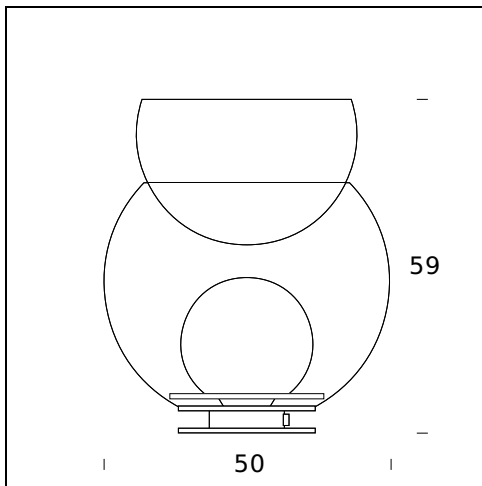

GIOVA (LED)

Gae Aulenti, 1964

Giova marque les débuts de Gae Aulenti dans le secteur de l'éclairage. Disponible en deux dimensions, c'est une véritable sculpture lumineuse. Sur une base en métal, il y a un globe transparent qui inclut la sphère intérieure en verre blanc opalin, qui abrite la source lumineuse. Au-dessus est posée une coupe en verre soufflé plein de bulles d'air irrégulières, qui est, à tous les effets, un vase à fleurs. Aujourd'hui, la lampe est également disponible avec une coupe en verre soufflé à bulles d'air gris et avec une base en finition dorée.

RELATED PRODUCTS

GIOVA

Lampe de Table

SPÉCIFICATIONS TECHNIQUES

NOM DU MODÈLE: Giova

CODE: 268400

DIMENSIONS: Ø 32 x 37 cm

MATERIALS: Glass

AMPOULES: 1x42W 230V E27 (HA, FL LED)

CERTIFICATIONS ET SYMBOLES:

NOM DU MODÈLE: Giova

CODE: 2684/100

DIMENSIONS: Ø 50 x 59 cm

MATERIALS: Glass

AMPOULES: 1x100W 230V E27 (HA, FL LED)

CERTIFICATIONS ET SYMBOLES: