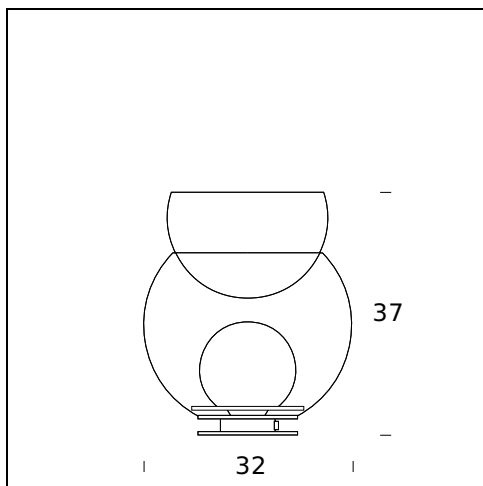

GIOVA (LED)

Gae Aulenti, 1964

Giova marque les débuts de Gae Aulenti dans le secteur de l'éclairage. Disponible en deux dimensions, c'est une véritable sculpture lumineuse. Sur une base en métal, il y a un globe transparent qui inclut la sphère intérieure en verre blanc opalin, qui abrite la source lumineuse. Au-dessus est posée une coupe en verre soufflé plein de bulles d'air irrégulières, qui est, à tous les effets, un vase à fleurs. Aujourd'hui, la lampe est également disponible avec une coupe en verre soufflé à bulles d'air gris et avec une base en finition dorée.

RELATED PRODUCTS

GIOVA

Lampe de Table

SPÉCIFICATIONS TECHNIQUES

NOM DU MODÈLE: Giova

CODE: 268400

DIMENSIONS: Ø 32 x 37 cm

MATERIALS: Glass

AMPOULES: 1x42W 230V E27 (HA, FL LED)

CERTIFICATIONS ET SYMBOLES:

NOM DU MODÈLE: Giova

CODE: 2684/100

DIMENSIONS: Ø 50 x 59 cm

MATERIALS: Glass

AMPOULES: 1x100W 230V E27 (HA, FL LED)

CERTIFICATIONS ET SYMBOLES: