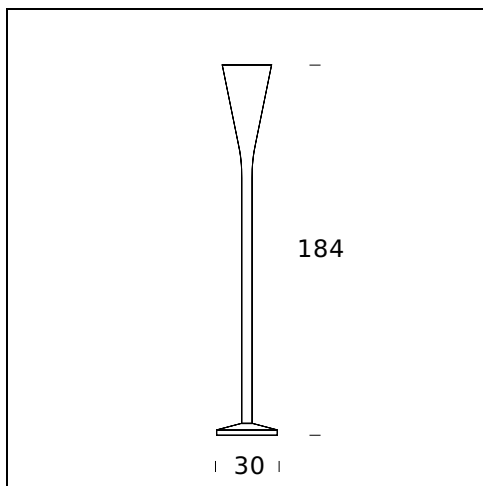

LUMINATOR (LED)

Pietro Chiesa, 1932

Luminator est l'un des premiers objets que Pietro Chiesa, déjà propriétaire à Milan d'une boutique artisanale spécialisée dans le travail artistique du verre, crée pour FontanaArte, dont il devient directeur artistique, aux côtés de Gio Ponti. Première lampe de sol à éclairage indirect, Luminator est composé par un mince fût métallique qui s'ouvre en cône et à l'intérieur duquel se trouve la source lumineuse. Élément unique qui repose sur une base circulaire, c'est une lampe d'une rigueur et d'une pureté presque abstraites. Dans l'absolu, c'est l'une des pièces les plus extraordinaires de Pietro Chiesa. Aujourd'hui, elle est disponible en bleu métallique et blanc et avec une source lumineuse à Leds.

RELATED PRODUCTS

LUMINATOR

Lampadaire

SPÉCIFICATIONS TECHNIQUES

NOM DU MODÈLE: Luminator

CODE: 4393..

DIMENSIONS: Ø 30 x 184

MATERIALS: Metal

COULEURS

- Metallic Blue
- White

AMPOULES: 30W Led (3000K, CRI>80, Lumen 3000)

DIMMER: Dimmer

CERTIFICATIONS ET SYMBOLES:

CE IP20

Subject to technical modifications and modifications to content