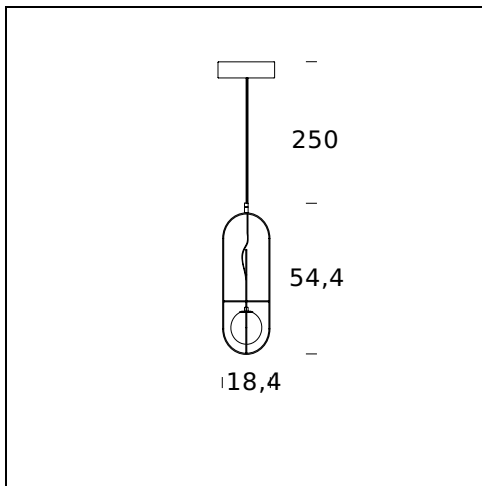

NOM DU MODÈLE: Setareh

CODE: 4380..

DIMENSIONS: Ø 18,4 x 19,4 x 54,4 cm + 250

MATERIALS: Glass, metal

COULEURS

● Black Chrome

● Gold

AMPOULES: 12W (2700K, CRI>80, Lumen 1550)

DIMMER: Dimmable with light dimmer, not supplied

CERTIFICATIONS ET SYMBOLES:

CE IP20

NOM DU MODÈLE: Setareh

CODE: 4381..

DIMENSIONS: Ø 18,4 x 19,4 x 54,4 cm + 250

MATERIALS: Glass, metal

COULEURS

DIMENSIONS: Ø 19,4 x 19,4 x 83,4 + 250 cm

MATERIALS: Metal, glass

COULEURS

● Black Chrome

● Gold

AMPOULES: 2x6W (2700K, CRI>80, Lumen 1660)

DIMMER: Dimmable with light dimmer, not supplied

CERTIFICATIONS ET SYMBOLES:

CE IP20

NOM DU MODÈLE: Setareh

CODE: 4405..

DIMENSIONS: Ø 19,4 x 19,4 x 118,5 + 250 cm

MATERIALS: Metal, glass

COULEURS

● Black Chrome

● Gold