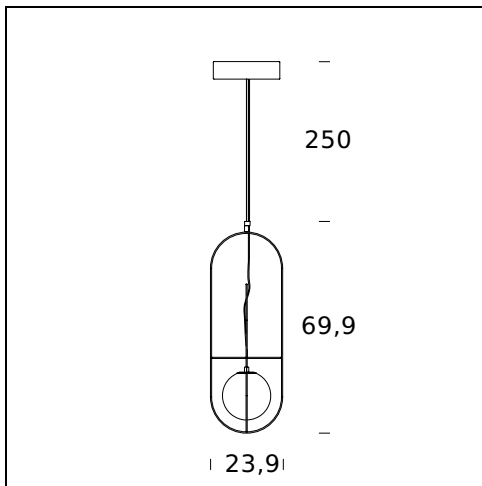

NOM DU MODÈLE: Setareh

CODE: 4380..

DIMENSIONS: Ø 18,4 x 19,4 x 54,4 cm + 250

MATERIALS: Glass, metal

COULEURS

● Black Chrome

● Gold

AMPOULES: 12W (2700K, CRI>80, Lumen 1550)

DIMENSIONS: Ø 19,4 x 19,4 x 83,4 + 250 cm

MATERIALS: Metal, glass

COULEURS

● Black Chrome

● Gold

AMPOULES: 2x6W (2700K, CRI>80, Lumen 1660)

DIMMER: Dimmable with light dimmer, not supplied

CERTIFICATIONS ET SYMBOLES:

CE IP20

NOM DU MODÈLE: Setareh

CODE: 4405..

DIMENSIONS: Ø 19,4 x 19,4 x 118,5 + 250 cm

MATERIALS: Metal, glass

COULEURS

● Black Chrome

● Gold

AMPOULES: 3x6W (2700K, CRI>80, Lumen 2500)

DIMMER: Dimmable with light dimmer, not supplied

CERTIFICATIONS ET SYMBOLES:

CE IP20

NOM DU MODÈLE: Setareh

CODE: 4380/1..

DIMENSIONS: Ø 23,9 x 24,9 x 69,9 cm + 250