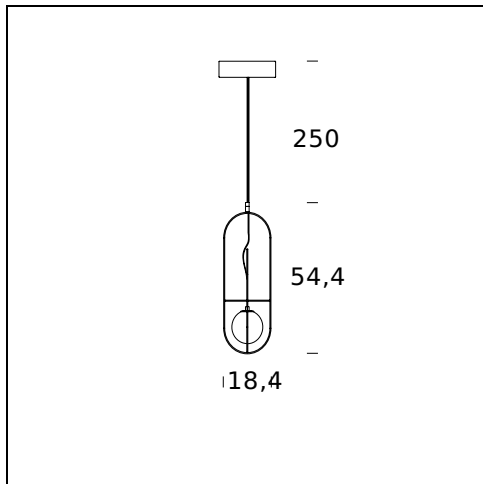

RELATED PRODUCTS

SETAREH

Lampe de Table

SPÉCIFICATIONS TECHNIQUES

Structure en métal doré ou chromé. Sphère en verre soufflé blanc satiné. La version à suspension peut être fournie nue ou munie d'un verre diffuseur blanc ou noir, ou d'un disque en métal blanc ou noir.

NOM DU MODÈLE: Setareh

CODE: 4380..

DIMENSIONS: Ø 18,4 x 19,4 x 54,4 cm + 250

MATERIALS: Glass, metal

COULEURS

● Black Chrome

● Gold

AMPOULES: 12W (2700K, CRI>80, Lumen 1550)

DIMMER: Dimmable with light dimmer, not supplied

CERTIFICATIONS ET SYMBOLES:

CE IP20

NOM DU MODÈLE: Setareh

CODE: 4381..

DIMENSIONS: Ø 18,4 x 19,4 x 54,4 cm + 250

MATERIALS: Glass, metal

COULEURS

DIMENSIONS: Ø 19,4 x 19,4 x 83,4 + 250 cm

MATERIALS: Metal, glass

COULEURS

● Black Chrome

● Gold

AMPOULES: 2x6W (2700K, CRI>80, Lumen 1660)

DIMMER: Dimmable with light dimmer, not supplied

CERTIFICATIONS ET SYMBOLES: