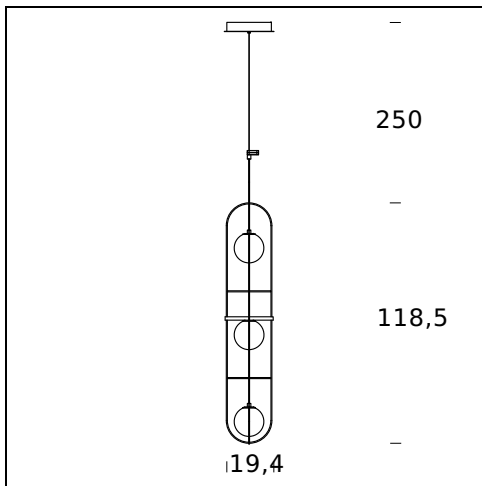

NOM DU MODÈLE: Setareh

CODE: 4380..

DIMENSIONS: Ø 18,4 x 19,4 x 54,4 cm + 250

MATERIALS: Glass, metal

COULEURS

● Black Chrome

● Gold

AMPOULES: 12W (2700K, CRI>80, Lumen 1550)

DIMMER: Dimmable with light dimmer, not supplied

CERTIFICATIONS ET SYMBOLES:

CE IP20

NOM DU MODÈLE: Setareh

CODE: 4381..

DIMENSIONS: Ø 18,4 x 19,4 x 54,4 cm + 250

MATERIALS: Glass, metal

COULEURS

DIMENSIONS: Ø 19,4 x 19,4 x 83,4 + 250 cm

MATERIALS: Metal, glass

COULEURS

● Black Chrome

● Gold

AMPOULES: 2x6W (2700K, CRI>80, Lumen 1660)

DIMMER: Dimmable with light dimmer, not supplied

CERTIFICATIONS ET SYMBOLES:

CE IP20

NOM DU MODÈLE: Setareh

CODE: 4405..

DIMENSIONS: Ø 19,4 x 19,4 x 118,5 + 250 cm

MATERIALS: Metal, glass

COULEURS

● Black Chrome

● Gold