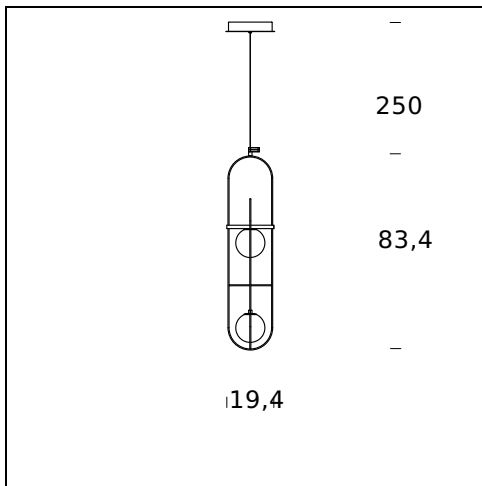

NOM DU MODÈLE: Setareh

CODE: 4404..

DIMENSIONS: Ø 19,4 x 19,4 x 83,4 + 250 cm

MATERIALS: Metal, glass

COULEURS

● Black Chrome

● Gold

AMPOULES: 2x6W (2700K, CRI>80, Lumen 1660)

DIMMER: Dimmable with light dimmer, not supplied

CERTIFICATIONS ET SYMBOLES:

CE IP20