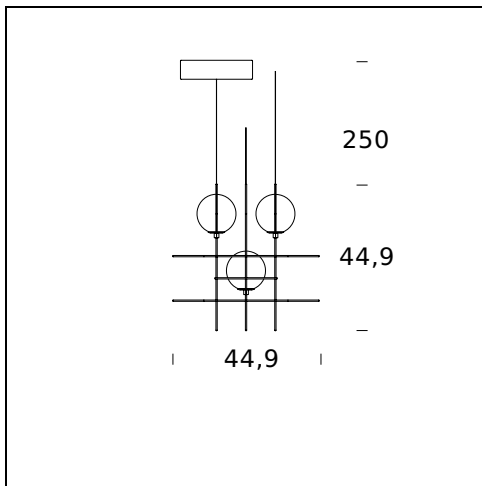

NOM DU MODÈLE: Setareh

CODE: 4380..

DIMENSIONS: Ø 18,4 x 19,4 x 54,4 cm + 250

MATERIALS: Glass, metal

COULEURS

● Black Chrome

● Gold

AMPOULES: 12W (2700K, CRI>80, Lumen 1550)

DIMENSIONS: Ø 19,4 x 19,4 x 83,4 + 250 cm

MATERIALS: Metal, glass

COULEURS

● Black Chrome

● Gold

AMPOULES: 2x6W (2700K, CRI>80, Lumen 1660)

DIMMER: Dimmable with light dimmer, not supplied

CERTIFICATIONS ET SYMBOLES:

CE IP20

NOM DU MODÈLE: Setareh

CODE: 4405..

DIMENSIONS: Ø 19,4 x 19,4 x 118,5 + 250 cm

MATERIALS: Metal, glass

COULEURS

● Black Chrome

● Gold

NOM DU MODÈLE: Setareh 4

CODE: 4383..

DIMENSIONS: Ø 44,9 x 44,9 cm + 250

MATERIALS: Metal, glass

COULEURS

● Black Chrome

● Gold

AMPOULES: 3x6W (2700K, CRI>80, Lumen 2500)