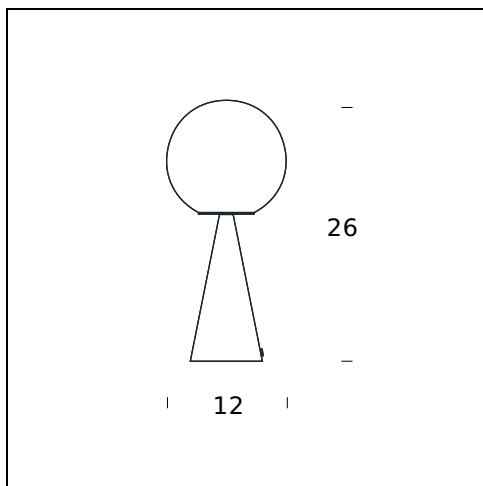

## SPÉCIFICATIONS TECHNIQUES

**NOM DU MODÈLE:** Bilia Mini

**CODE:** F247400150..NE

**DIMENSIONS:** ø 12 x 26 cm

**MATERIALS:** Glass, metal

**COULEURS**

- Black
- Black Chrome
- Blue
- Brass
- Gloss Copper
- Green
- Nickel
- Red
- White
- Yellow