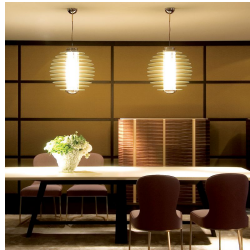

0024

Gio Ponti, 1933

Sequenza di dischi orizzontali in vetro temperato trasparente per un'autentica installazione luminosa. Disponibile da terra e da sospensione, anche in formato XXL, che triplica il diametro della versione classica, fino a raggiungere i 150 cm. Un protagonismo deciso per arredare anche spazi di grandi dimensioni con un'eleganza intramontabile.

PRODOTTI CORRELATI

0024

Lampada da Terra

0024XXL

Lampada a Sospensione

SPECIFICHE TECNICHE

Lampada a sospensione. Dischi in vetro temperato trasparente. Diffusore cilindrico in vetro sabbiato. Struttura in ottone cromato. Il rosone, come tutti i particolari della struttura, è cromato.