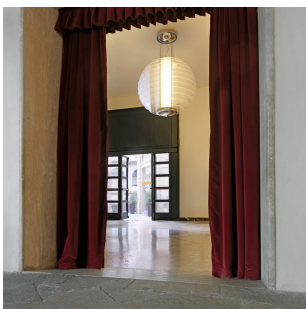

0024

Gio Ponti, 1933

Sequenza di dischi orizzontali in vetro temperato trasparente per un'autentica installazione luminosa. Disponibile da terra e da sospensione, anche in formato XXL, che triplica il diametro della versione classica, fino a raggiungere i 150 cm. Un protagonismo deciso per arredare anche spazi di grandi dimensioni con un'eleganza intramontabile.

PRODOTTI CORRELATI

0024

Lampada da Terra

0024XXL

Lampada a Sospensione

SPECIFICHE TECNICHE

Lampada a sospensione. Dischi in vetro temperato trasparente. Diffusore cilindrico in vetro sabbiato. Struttura in ottone cromato. Il rosone, come tutti i particolari della struttura, è cromato.

NOME DEL MODELLO: 0024

CODICE: 0024VN

DIMENSIONE: Ø 53 x 53+210 cm

MATERIALI: Glass

LAMPADINA: 2x36W (FL) 2G11

CAVO DI ALIMENTAZIONE: Length 210 cm

CERTIFICAZIONI E SIMBOLI:

Subject to technical modifications and modifications to content