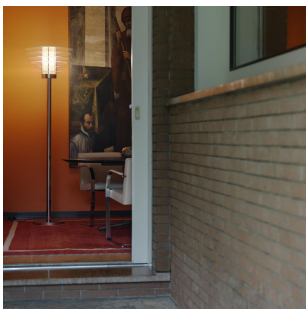

0024

Gio Ponti, 1933

Sequenza di dischi orizzontali in vetro temperato trasparente per un'autentica installazione luminosa. Disponibile da terra e da sospensione, anche in formato XXL, che triplica il diametro della versione classica, fino a raggiungere i 150 cm. Un protagonismo deciso per arredare anche spazi di grandi dimensioni con un'eleganza intramontabile.

PRODOTTI CORRELATI

0024

Lampada da Terra

0024XXL

Lampada a Sospensione

SPECIFICHE TECNICHE

Lampada a sospensione. Dischi in vetro temperato trasparente. Diffusore cilindrico in vetro sabbiato. Struttura in ottone cromato. Il rosone, come tutti i particolari della struttura, è cromato.

NOME DEL MODELLO: 0024

CODICE: 0024VN

DIMENSIONE: Ø 53 x 53+210 cm

MATERIALI: Glass

LAMPADINA: 2x36W (FL) 2G11

CAVO DI ALIMENTAZIONE: Length 210 cm

CERTIFICAZIONI E SIMBOLI:

Subject to technical modifications and modifications to content