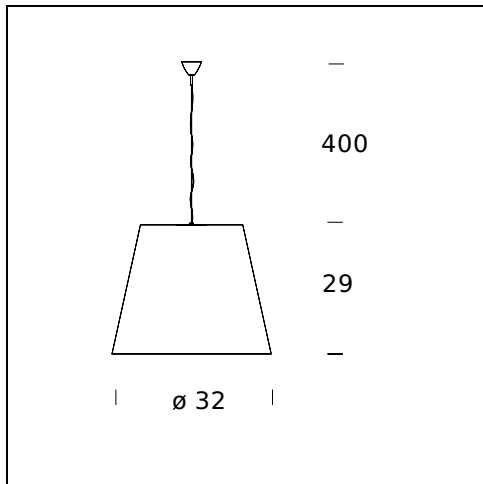

NOME DEL MODELLO: Amax

CODICE: 5444/000BI

DIMENSIONE: 32 x 29 + 400 cm

MATERIALI: Polyethylene

COLORI

White

LAMPADINA: 1x100W (HA) Eco Saver E27 or 1x20W (FL) E27

CAVO DI ALIMENTAZIONE: Red - Length 400 cm

CERTIFICAZIONI E SIMBOLI:

CE IP20

NOME DEL MODELLO: Amax

CODICE: 5444/00BI

DIMENSIONE: Ø 47 x 44 + 400 cm

MATERIALI: Polyethylene

COLORI

○ White

LAMPADINA: 1x150W (HA) Eco Saver E27 or 1x20W (FL) E27

CAVO DI ALIMENTAZIONE: Red - Length 400 cm

CERTIFICAZIONI E SIMBOLI:

NOME DEL MODELLO: Amax

CODICE: 5444/0BI

DIMENSIONE: Ø 82 x 66 + 300 cm

MATERIALI: Polyethylene

COLORI

○ White

LAMPADINA: 3x100W (HA) Eco Saver or 3x20W (FL) E27

CAVO DI ALIMENTAZIONE: Red - Length 300 cm

CERTIFICAZIONI E SIMBOLI:

NOME DEL MODELLO: Amax

CODICE: 5444BI

DIMENSIONE: Ø 109 x 88 + 300 cm