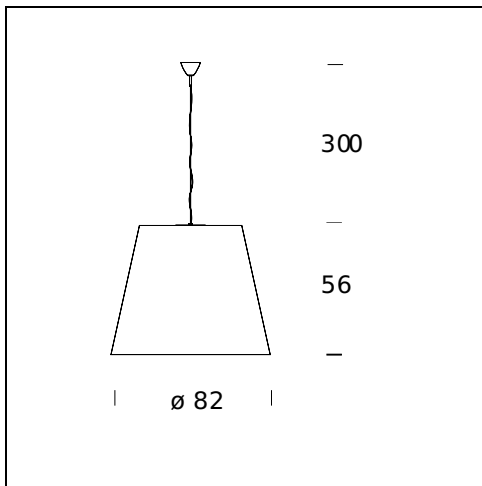

NOME DEL MODELLO: Amax

CODICE: 5444/000BI

DIMENSIONE: 32 x 29 + 400 cm

MATERIALI: Polyethylene

COLORI

White

LAMPADINA: 1x100W (HA) Eco Saver E27 or 1x20W (FL) E27

CAVO DI ALIMENTAZIONE: Red - Length 400 cm

CERTIFICAZIONI E SIMBOLI:

CE IP20

NOME DEL MODELLO: Amax

CODICE: 5444/00BI

DIMENSIONE: Ø 47 x 44 + 400 cm

MATERIALI: Polyethylene

COLORI

○ White

LAMPADINA: 1x150W (HA) Eco Saver E27 or 1x20W (FL) E27

CAVO DI ALIMENTAZIONE: Red - Length 400 cm

CERTIFICAZIONI E SIMBOLI:

NOME DEL MODELLO: Amax

CODICE: 5444/0BI

DIMENSIONE: Ø 82 x 66 + 300 cm

MATERIALI: Polyethylene

COLORI

○ White

LAMPADINA: 3x100W (HA) Eco Saver or 3x20W (FL) E27

CAVO DI ALIMENTAZIONE: Red - Length 300 cm

CERTIFICAZIONI E SIMBOLI:

NOME DEL MODELLO: Amax

CODICE: 5444BI

DIMENSIONE: Ø 109 x 88 + 300 cm