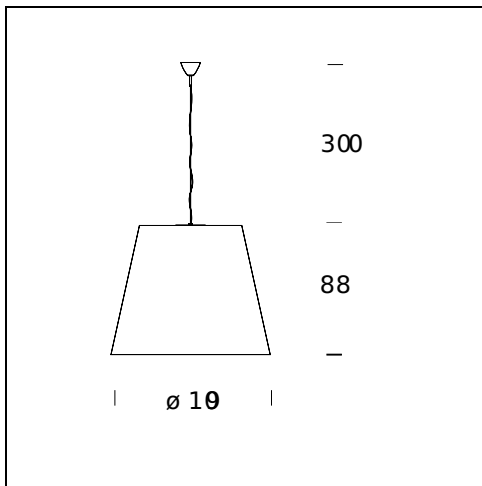

NOME DEL MODELLO: Amax

CODICE: 5444/000BI

DIMENSIONE: 32 x 29 + 400 cm

MATERIALI: Polyethylene

COLORI

White

LAMPADINA: 1x100W (HA) Eco Saver E27 or 1x20W (FL) E27

CAVO DI ALIMENTAZIONE: Red - Length 400 cm

CERTIFICAZIONI E SIMBOLI:

CE IP20

NOME DEL MODELLO: Amax

CODICE: 5444/00BI

DIMENSIONE: Ø 47 x 44 + 400 cm

MATERIALI: Polyethylene

COLORI

○ White

LAMPADINA: 1x150W (HA) Eco Saver E27 or 1x20W (FL) E27

CAVO DI ALIMENTAZIONE: Red - Length 400 cm

CERTIFICAZIONI E SIMBOLI:

NOME DEL MODELLO: Amax

CODICE: 5444/0BI

DIMENSIONE: Ø 82 x 66 + 300 cm

MATERIALI: Polyethylene

COLORI

○ White

LAMPADINA: 3x100W (HA) Eco Saver or 3x20W (FL) E27

CAVO DI ALIMENTAZIONE: Red - Length 300 cm

CERTIFICAZIONI E SIMBOLI:

NOME DEL MODELLO: Amax

CODICE: 5444BI

DIMENSIONE: Ø 109 x 88 + 300 cm