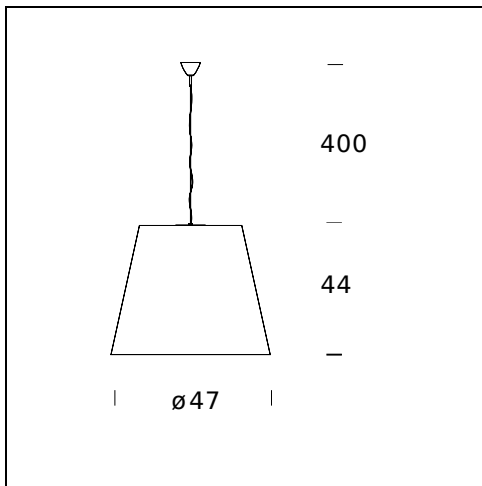

NOME DEL MODELLO: Amax

CODICE: 5444/000BI

DIMENSIONE: 32 x 29 + 400 cm

MATERIALI: Polyethylene

COLORI

White

LAMPADINA: 1x100W (HA) Eco Saver E27 or 1x20W (FL) E27

CAVO DI ALIMENTAZIONE: Red - Length 400 cm

CERTIFICAZIONI E SIMBOLI:

CE IP20

NOME DEL MODELLO: Amax

CODICE: 5444/00BI

DIMENSIONE: Ø 47 x 44 + 400 cm

MATERIALI: Polyethylene

COLORI

○ White

LAMPADINA: 1x150W (HA) Eco Saver E27 or 1x20W (FL) E27

CAVO DI ALIMENTAZIONE: Red - Length 400 cm

CERTIFICAZIONI E SIMBOLI:

NOME DEL MODELLO: Amax

CODICE: 5444/0BI

DIMENSIONE: Ø 82 x 66 + 300 cm

MATERIALI: Polyethylene

COLORI

○ White

LAMPADINA: 3x100W (HA) Eco Saver or 3x20W (FL) E27

CAVO DI ALIMENTAZIONE: Red - Length 300 cm

CERTIFICAZIONI E SIMBOLI:

NOME DEL MODELLO: Amax

CODICE: 5444BI

DIMENSIONE: Ø 109 x 88 + 300 cm