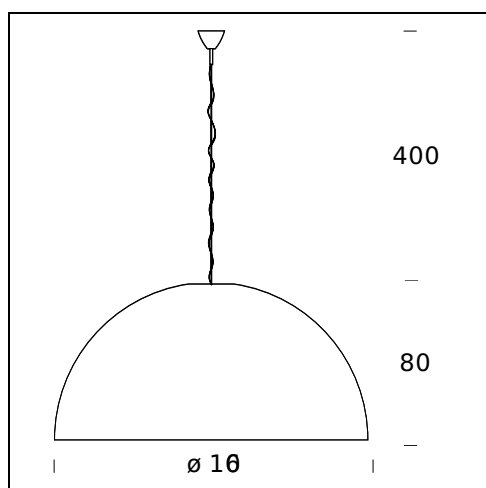

NOME DEL MODELLO: Avico

CODICE: 5561/OBI

DIMENSIONE: Ø 120 x 59 + 400 cm

MATERIALI: Polyethylene

COLORI

○ White

LAMPADINA: 3x100W (HA) Eco Saver E27 or 3x20W (FL) E27

CAVO DI ALIMENTAZIONE: Blue - Length 400 cm

CERTIFICAZIONI E SIMBOLI:

NOME DEL MODELLO: Avico

CODICE: 5561/0N/BI

DIMENSIONE: Ø 120 x 59 + 400 cm

MATERIALI: Polyethylene

COLORI

● Black - RAL Code: RAL 9005 Matt

LAMPADINA: 3x100W (HA) Eco Saver E27 or 3x20W (FL) E27

CAVO DI ALIMENTAZIONE: Transparent - Length 400 cm

CERTIFICAZIONI E SIMBOLI:

NOME DEL MODELLO: Avico

CODICE: 5561BI

DIMENSIONE: Ø 160x80 + 400 cm

MATERIALI: Polyethylene

COLORI

○ White