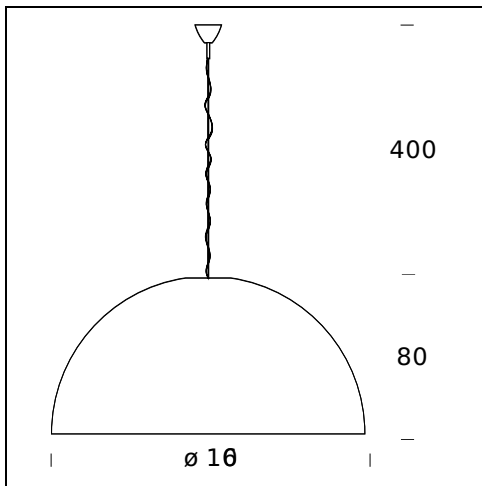

NOME DEL MODELLO: Avico

CODICE: 5561N/BI

DIMENSIONE: Ø 160x80 + 400 cm

MATERIALI: Polyethylene

COLORI

● Black - RAL Code: RAL 9005 Matt

LAMPADINA: 3x150W (HA) E27 or 3x20W (FL) E27

CAVO DI ALIMENTAZIONE: Transparent - Length 400 cm

CERTIFICAZIONI E SIMBOLI:

ACCESSORI

DISCO DI CHIUSURA CODE - 5562/0

Su questo modello è possibile montare un disco di chiusura opzionale in metacrilato con tige telescopica e tappo di ancoraggio.

DISCO DI CHIUSURA CODE - 5562

Su questo modello è possibile montare un disco di chiusura opzionale in metacrilato con tige telescopica e tappo di ancoraggio.

Subject to technical modifications and modifications to content