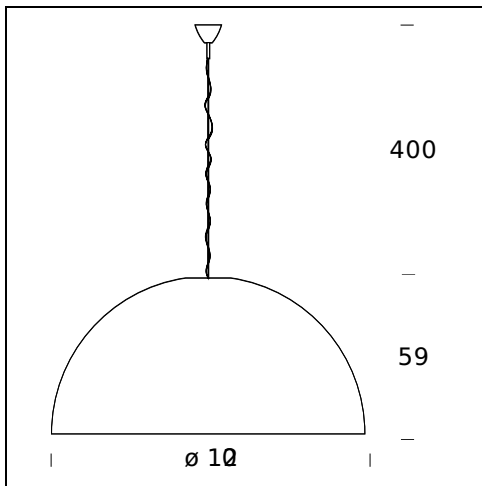

SPECIFICHE TECNICHE

Lampada a sospensione. Montatura e rosone in metallo cromato. Diffusore in polietilene colore bianco all'interno e disponibile all'esterno nei colori bianco BI e nero N/BI (RAL 9005 opaco). Cavo di sospensione in acciaio. Cavo di alimentazione trasparente eccetto per la versione BI dove il cavo è colorato blu. Avico è disponibile su richiesta con diffusore interno bianco e esterno grigio metallizzato MS/BI oppure dorato OO/BI.

NOME DEL MODELLO: Avico

CODICE: 5561/OBI

DIMENSIONE: Ø 120 x 59 + 400 cm

MATERIALI: Polyethylene

COLORI

○ White

LAMPADINA: 3x100W (HA) Eco Saver E27 or 3x20W (FL) E27

CAVO DI ALIMENTAZIONE: Blue - Length 400 cm

CERTIFICAZIONI E SIMBOLI:

NOME DEL MODELLO: Avico

CODICE: 5561/0N/BI

DIMENSIONE: Ø 120 x 59 + 400 cm

MATERIALI: Polyethylene

COLORI

● Black - RAL Code: RAL 9005 Matt

LAMPADINA: 3x100W (HA) Eco Saver E27 or 3x20W (FL) E27

CAVO DI ALIMENTAZIONE: Transparent - Length 400 cm

CERTIFICAZIONI E SIMBOLI:

NOME DEL MODELLO: Avico

CODICE: 5561BI

DIMENSIONE: Ø 160x80 + 400 cm

MATERIALI: Polyethylene

COLORI

○ White