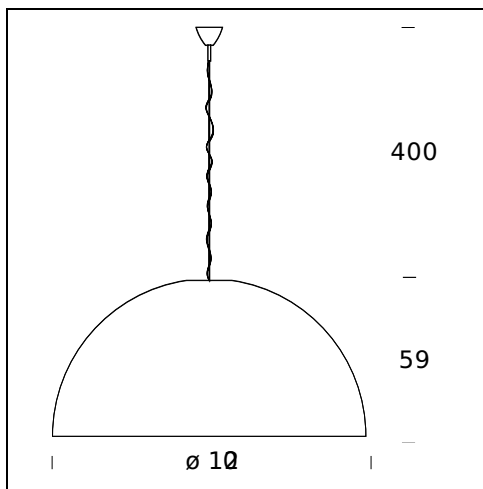

AVICO

2006

Lampada a sospensione dal grande impatto scenico grazie ai due diametri disponibili (da 120 e 160 centimetri). Diffusore in polietilene nei colori bianco, nero e su richiesta anche argento e oro. Interno sempre bianco. Disponibile anche nella versione outdoor. Un disco di chiusura inferiore che copre la vista delle sorgenti luminose è venduto come accessorio.

SPECIFICHE TECNICHE

Lampada a sospensione. Montatura e rosone in metallo cromato. Diffusore in polietilene colore bianco all'interno e disponibile all'esterno nei colori bianco BI e nero N/BI (RAL 9005 opaco). Cavo di sospensione in acciaio. Cavo di alimentazione trasparente eccetto per la versione BI dove il cavo è colorato blu. Avico è disponibile su richiesta con diffusore interno bianco e esterno grigio metallizzato MS/BI oppure dorato OO/BI.

NOME DEL MODELLO: Avico

CODICE: 5561/OBI

DIMENSIONE: Ø 120 x 59 + 400 cm

MATERIALI: Polyethylene

COLORI

○ White

LAMPADINA: 3x100W (HA) Eco Saver E27 or 3x20W (FL) E27

CAVO DI ALIMENTAZIONE: Blue - Length 400 cm

CAVO DI ALIMENTAZIONE: Transparent - Length 400 cm

CERTIFICAZIONI E SIMBOLI:

NOME DEL MODELLO: Avico

CODICE: 5561BI

DIMENSIONE: Ø 160x80 + 400 cm

MATERIALI: Polyethylene

COLORI

○ White