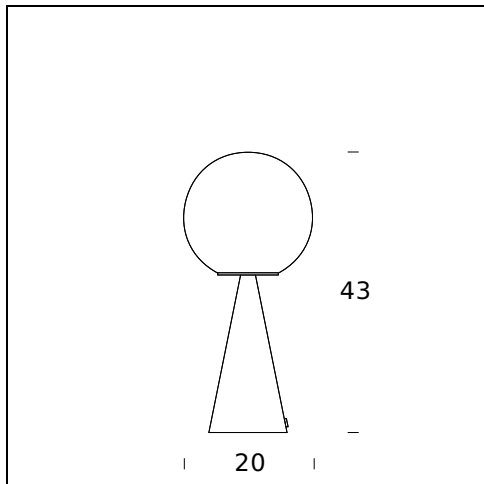

### **BILIA (LED)**

*Lampada da Tavolo*

### **BILIA MINI**

*Lampada da Tavolo*

**SPECIFICHE TECNICHE**

Lampada da tavolo con dimmer. Montatura in metallo nichelato spazzolato. Diffusore in vetro soffiato bianco satinato. Cavo di alimentazione, dimmer e spina trasparenti.

**NOME DEL MODELLO:** Bilia

**CODICE:** 2474NS

**DIMENSIONE:** Ø 20 x 43

**MATERIALI:** Glass, metal

**LAMPADINA:** 1x42W (HA) Eco Saver E14

**PLUG:** Transparent

**CAVO DI ALIMENTAZIONE:** Transparent

**DIMMER:** Dimmer