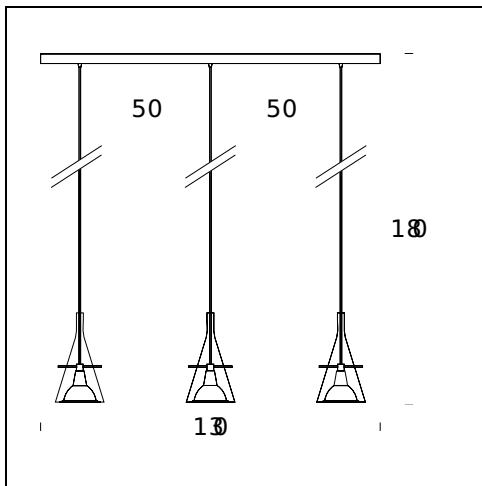

CODICE: 4342

DIMENSIONE: Ø 18x37 + 200 cm

MATERIALI: Glass, metal

COLORI

- Black Chrome
- Brass
- Chrome
- Copper

LAMPADINA: 10W Led Line Voltage (2700 K, CRI 80, 1250 Lm)

CAVO DI ALIMENTAZIONE: Transparent - Length 200 cm

CERTIFICAZIONI E SIMBOLI:

NOME DEL MODELLO: Flûte 2 Led

CODICE: 4342/2

DIMENSIONE: Ø 18 - 80 + 180 cm

MATERIALI: Glass, metal

LAMPADINA: 2x10W Led Tensione di Rete (2700 K, CRI 80, 1250 Lm)

CAVO DI ALIMENTAZIONE: Transparent - Length 200 cm

CERTIFICAZIONI E SIMBOLI:

NOME DEL MODELLO: Flûte 3

CODICE: 3337/3

DIMENSIONE: Ø 18 - 130 + 180 cm

MATERIALI: Glass, metal

LAMPADINA: 3x70W (HA) Eco Saver E27

CAVO DI ALIMENTAZIONE: Transparent - Length 180 cm

CERTIFICAZIONI E SIMBOLI:

NOME DEL MODELLO: Flûte 3 Led

CODICE: 4342/3

DIMENSIONE: Ø 18 - 130 + 180 cm

MATERIALI: Glass, metal

LAMPADINA: 3x10W Led a tensione di rete (2700 K, CRI 80, 1250 Lm)

CAVO DI ALIMENTAZIONE: Transparent - Length 200 cm