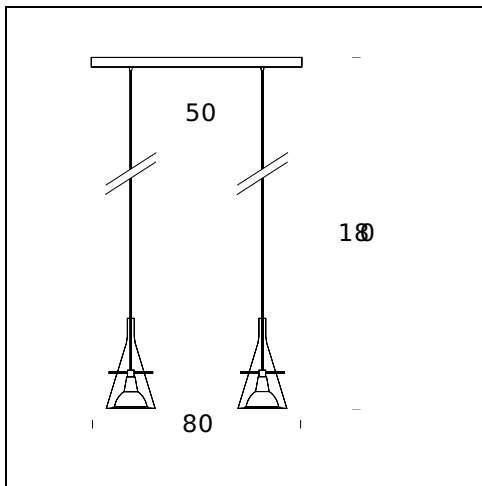

CODICE: 4342

DIMENSIONE: Ø 18x37 + 200 cm

MATERIALI: Glass, metal

COLORI

- Black Chrome
- Brass
- Chrome
- Copper

LAMPADINA: 10W Led Line Voltage (2700 K, CRI 80, 1250 Lm)

CAVO DI ALIMENTAZIONE: Transparent - Length 200 cm

CERTIFICAZIONI E SIMBOLI:

CE IP20

NOME DEL MODELLO: Flûte 2

CODICE: 3337/2

DIMENSIONE: Ø 18 - 80 + 180 cm

MATERIALI: Glass, metal

LAMPADINA: 2x70W (HA) Eco Saver E27

CAVO DI ALIMENTAZIONE: Transparent - Length 200 cm

CERTIFICAZIONI E SIMBOLI:

NOME DEL MODELLO: Flûte 2 Led

CODICE: 4342/2

DIMENSIONE: Ø 18 - 80 + 180 cm

MATERIALI: Glass, metal

LAMPADINA: 2x10W Led Tensione di Rete (2700 K, CRI 80, 1250 Lm)

CAVO DI ALIMENTAZIONE: Transparent - Length 200 cm

CERTIFICAZIONI E SIMBOLI:

NOME DEL MODELLO: Flûte 3 Led

CODICE: 4342/3

DIMENSIONE: Ø 18 - 130 + 180 cm

MATERIALI: Glass, metal

LAMPADINA: 3x10W Led a tensione di rete (2700 K, CRI 80, 1250 Lm)

CAVO DI ALIMENTAZIONE: Transparent - Length 200 cm