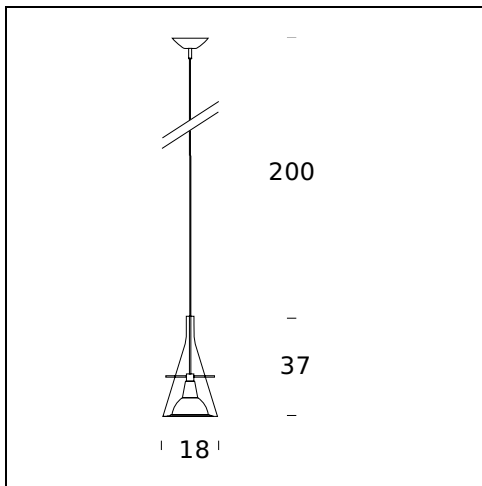

PRODOTTI CORRELATI

FLÛTE, FLÛTE MAGNUM

Lampada da Terra

FLÛTE

Lampada da Parete

SPECIFICHE TECNICHE

Lampada a sospensione. Diffusore in vetro borosilicato trasparente. Riflettore in alluminio cromato lucido. Cavo di alimentazione trasparente. Il cono di vetro accoglie al suo interno il riflettore sorretto da tre bracci cromati. La luce si riflette all'interno del cono e si diffonde in modo uniforme verso il basso.

NOME DEL MODELLO: Flûte 1

CODICE: 3337

DIMENSIONE: Ø 18x37 + 200 cm

MATERIALI: Glass, metal

LAMPADINA: 1x70W (HA) Eco Saver E27

CAVO DI ALIMENTAZIONE: Transparent - Length 200 cm

CERTIFICAZIONI E SIMBOLI:

NOME DEL MODELLO: Flûte 1 Led

CODICE: 4342

DIMENSIONE: Ø 18x37 + 200 cm

MATERIALI: Glass, metal

COLORI

- Black Chrome
- Brass
- Chrome
- Copper

LAMPADINA: 10W Led Line Voltage (2700 K, CRI 80, 1250 Lm)

CAVO DI ALIMENTAZIONE: Transparent - Length 200 cm

CERTIFICAZIONI E SIMBOLI:

NOME DEL MODELLO: Flûte Magnum

CODICE: 3337/1

DIMENSIONE: Ø 31x63 + 200 cm

MATERIALI: Glass, metal

LAMPADINA: 1x230W (HA) Eco Saver R7s/115

CAVO DI ALIMENTAZIONE: Transparent - Length 200 cm