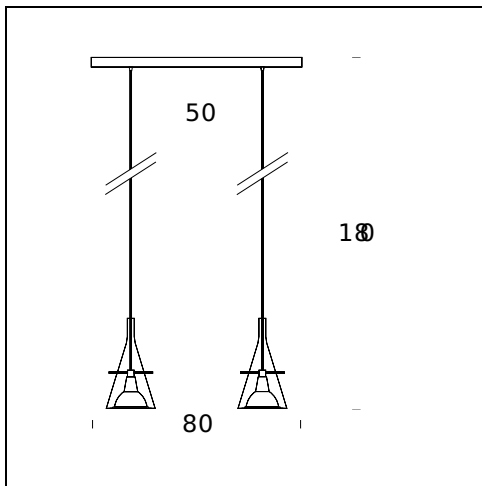

CODICE: 4342

DIMENSIONE: Ø 18x37 + 200 cm

MATERIALI: Glass, metal

COLORI

- Black Chrome
- Brass
- Chrome
- Copper

LAMPADINA: 10W Led Line Voltage (2700 K, CRI 80, 1250 Lm)

CAVO DI ALIMENTAZIONE: Transparent - Length 200 cm

CERTIFICAZIONI E SIMBOLI:

NOME DEL MODELLO: Flûte Magnum

CODICE: 3337/1

DIMENSIONE: Ø 31x63 + 200 cm

MATERIALI: Glass, metal

LAMPADINA: 1x230W (HA) Eco Saver R7s/115

CAVO DI ALIMENTAZIONE: Transparent - Length 200 cm

CERTIFICAZIONI E SIMBOLI:

CE IP20

NOME DEL MODELLO: Flûte 2

CODICE: 3337/2

DIMENSIONE: Ø 18 - 80 + 180 cm

MATERIALI: Glass, metal

LAMPADINA: 2x70W (HA) Eco Saver E27

CAVO DI ALIMENTAZIONE: Transparent - Length 200 cm

CERTIFICAZIONI E SIMBOLI:

NOME DEL MODELLO: Flûte 2 Led

CODICE: 4342/2

DIMENSIONE: Ø 18 - 80 + 180 cm

MATERIALI: Glass, metal

LAMPADINA: 2x10W Led Tensione di Rete (2700 K, CRI 80, 1250 Lm)

CAVO DI ALIMENTAZIONE: Transparent - Length 200 cm