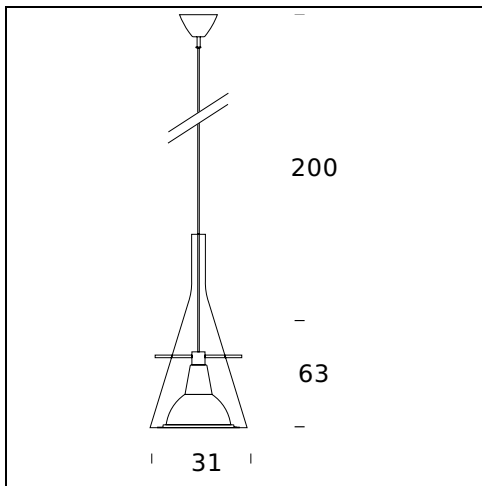

PRODOTTI CORRELATI

FLÛTE, FLÛTE MAGNUM

Lampada da Terra

FLÛTE

Lampada da Parete

SPECIFICHE TECNICHE

Lampada a sospensione. Diffusore in vetro borosilicato trasparente. Riflettore in alluminio cromato lucido. Cavo di alimentazione trasparente. Il cono di vetro accoglie al suo interno il riflettore sorretto da tre bracci cromati. La luce si riflette all'interno del cono e si diffonde in modo uniforme verso il basso.

NOME DEL MODELLO: Flûte 1

CODICE: 3337

DIMENSIONE: Ø 18x37 + 200 cm

MATERIALI: Glass, metal

LAMPADINA: 1x70W (HA) Eco Saver E27

CAVO DI ALIMENTAZIONE: Transparent - Length 200 cm

CERTIFICAZIONI E SIMBOLI:

NOME DEL MODELLO: Flûte 1 Led

CODICE: 4342

DIMENSIONE: Ø 18x37 + 200 cm

MATERIALI: Glass, metal

COLORI

- Black Chrome
- Brass
- Chrome
- Copper

LAMPADINA: 10W Led Line Voltage (2700 K, CRI 80, 1250 Lm)

CAVO DI ALIMENTAZIONE: Transparent - Length 200 cm

CERTIFICAZIONI E SIMBOLI:

NOME DEL MODELLO: Flûte Magnum

CODICE: 3337/1

DIMENSIONE: Ø 31x63 + 200 cm

MATERIALI: Glass, metal

LAMPADINA: 1x230W (HA) Eco Saver R7s/115

CAVO DI ALIMENTAZIONE: Transparent - Length 200 cm