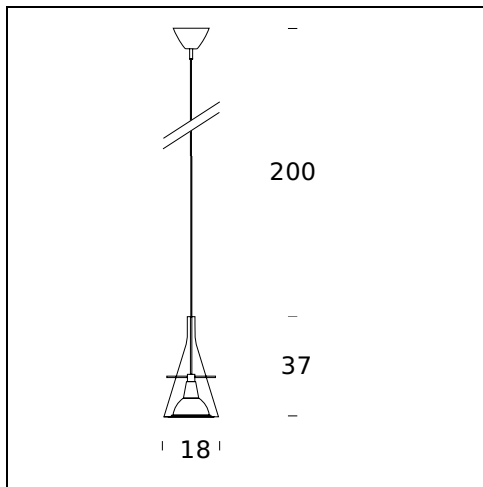

PRODOTTI CORRELATI

FLÛTE, FLÛTE MAGNUM

Lampada da Terra

FLÛTE

Lampada da Parete

SPECIFICHE TECNICHE

Lampada a sospensione. Diffusore in vetro borosilicato trasparente. Riflettore in alluminio cromato lucido. Cavo di alimentazione trasparente. Il cono di vetro accoglie al suo interno il riflettore sorretto da tre bracci cromati. La luce si riflette all'interno del cono e si diffonde in modo uniforme verso il basso.

NOME DEL MODELLO: Flûte 1

CODICE: 3337

DIMENSIONE: Ø 18x37 + 200 cm

MATERIALI: Glass, metal

LAMPADINA: 1x70W (HA) Eco Saver E27

CAVO DI ALIMENTAZIONE: Transparent - Length 200 cm

CERTIFICAZIONI E SIMBOLI:

NOME DEL MODELLO: Flûte 1 Led

CODICE: 4342

DIMENSIONE: Ø 18x37 + 200 cm

MATERIALI: Glass, metal

COLORI

- Black Chrome
- Brass
- Chrome
- Copper

LAMPADINA: 10W Led Line Voltage (2700 K, CRI 80, 1250 Lm)

CAVO DI ALIMENTAZIONE: Transparent - Length 200 cm

CERTIFICAZIONI E SIMBOLI:

NOME DEL MODELLO: Flûte 2 Led

CODICE: 4342/2

DIMENSIONE: Ø 18 - 80 + 180 cm

MATERIALI: Glass, metal

LAMPADINA: 2x10W Led Tensione di Rete (2700 K, CRI 80, 1250 Lm)

CAVO DI ALIMENTAZIONE: Transparent - Length 200 cm