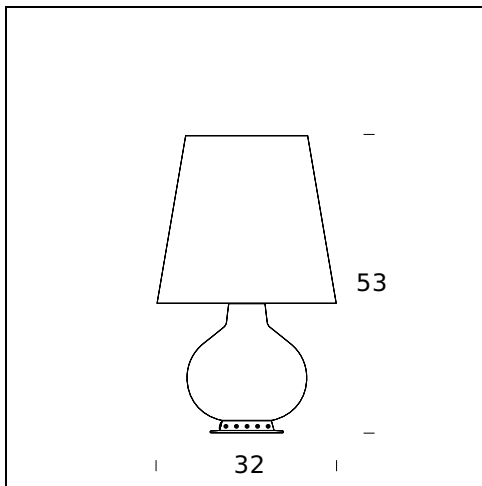

NOME DEL MODELLO: Fontana

CODICE: F185300125..NE

DIMENSIONE: Ø 20 x 34 cm

MATERIALI: Glass

COLORI

- Black
- Light Grey
- Purple Amethyst

LAMPADINA: LED 1x21W E27 (2700K, 2500Lm) + LED 2x4W G9 (2700K, 2x400Lm) or HA 1x100W E27 (2900K, 1800Lm) + HA 2x30W G9 (2700K, 2x405Lm)

PLUG: Black

CAVO DI ALIMENTAZIONE: Black

CERTIFICAZIONI E SIMBOLI:

NOME DEL MODELLO: Fontana

CODICE: F185300100BINE

DIMENSIONE: ø 20 x 34 cm

MATERIALI: Glass

COLORI

NOME DEL MODELLO: Fontana

CODICE: F185305125..NE

DIMENSIONE: Ø 32 x 53 cm

MATERIALI: Glass

COLORI

- Black
- Light Grey
- Purple Amethyst

LAMPADINA: LED 1x21W E27 (2700K, 2500Lm) + LED 2x4,5W E14 (2700K, 2x470Lm) or HA 1x100W E27 (2900K, 1800Lm) + HA 2x30W E14 (2700K, 2x405Lm)

PLUG: Black

CAVO DI ALIMENTAZIONE: Black

CERTIFICAZIONI E SIMBOLI:

NOME DEL MODELLO: Fontana

CODICE: F185305100BINE

DIMENSIONE: Ø 32 x 53 cm

MATERIALI: Glass

COLORI