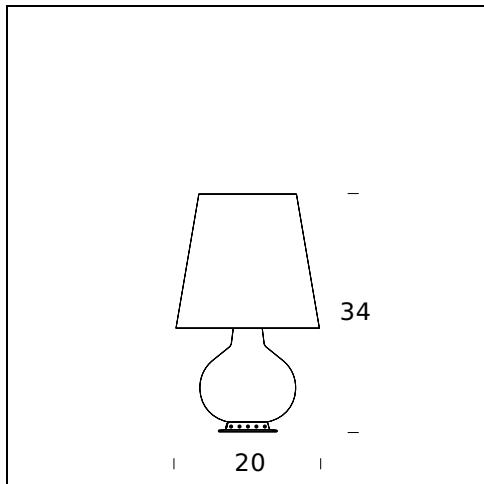

PRODOTTI CORRELATI

FONTANA (LED)

Lampada da Tavolo

SPECIFICHE TECNICHE

Lampada da tavolo a doppia o tripla accensione. Montatura in metallo verniciato. Paralume e base in vetro soffiato satinato. Cavo di alimentazione, interruttore e spina neri.

NOME DEL MODELLO: Fontana

CODICE: F185300125..NE

DIMENSIONE: Ø 20 x 34 cm

MATERIALI: Glass

COLORI

- Black
- Light Grey
- Purple Amethyst

LAMPADINA: LED 1x21W E27 (2700K, 2500Lm) + LED 2x4W G9 (2700K, 2x400Lm) or HA 1x100W E27 (2900K, 1800Lm) + HA 2x30W G9 (2700K, 2x405Lm)

PLUG: Black

CAVO DI ALIMENTAZIONE: Black

CERTIFICAZIONI E SIMBOLI:

NOME DEL MODELLO: Fontana

CODICE: F185300100BINE

DIMENSIONE: ø 20 x 34 cm

MATERIALI: Glass

COLORI

NOME DEL MODELLO: Fontana

CODICE: F185305125..NE

DIMENSIONE: Ø 32 x 53 cm

MATERIALI: Glass

COLORI

- Black
- Light Grey
- Purple Amethyst

LAMPADINA: LED 1x21W E27 (2700K, 2500Lm) + LED 2x4,5W E14 (2700K, 2x470Lm) or HA 1x100W E27 (2900K, 1800Lm) + HA 2x30W E14 (2700K, 2x405Lm)