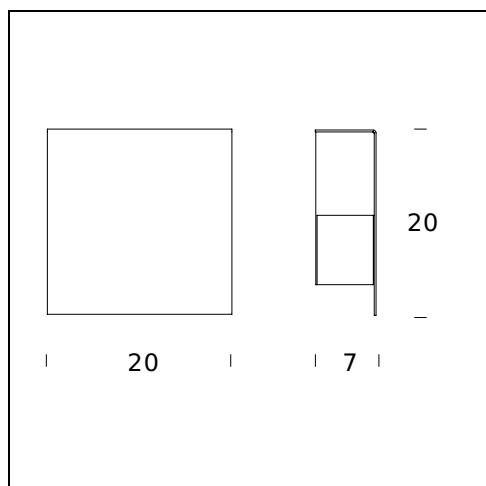

CODICE: 5525BI

DIMENSIONE: 20 × 20 × 7 cm

MATERIALI: Metal

COLORI

○ White Gloss - RAL Code: RAL 9003 Gloss

LAMPADINA: 1×40W or 1×33W (HA) Eco Saver G9

CERTIFICAZIONI E SIMBOLI:

NOME DEL MODELLO: Corrubedo

CODICE: 5525SP

DIMENSIONE: 20 × 20 × 7 cm

COLORI

● Mirror-Finish

LAMPADINA: 1×40W or 1×33W (HA) Eco Saver G9

CERTIFICAZIONI E SIMBOLI:

NOME DEL MODELLO: Corrubedo Led

CODICE: 5600BI

DIMENSIONE: 20 × 20 × 7 cm

MATERIALI: Metal

COLORI

White Gloss - RAL Code: RAL 9003 Gloss

LAMPADINA: 2 LED - 6W (3500 K, CRI 85, 530 Lm)

CERTIFICAZIONI E SIMBOLI:

NOME DEL MODELLO: Corrubedo Led

CODICE: 5600SP

DIMENSIONE: 20 × 20 × 7 cm

COLORI

● Mirror-Finish

LAMPADINA: 2 LED - 6W (3500 K, CRI 85, 530 Lm)

CERTIFICAZIONI E SIMBOLI:

Subject to technical modifications and modifications to content