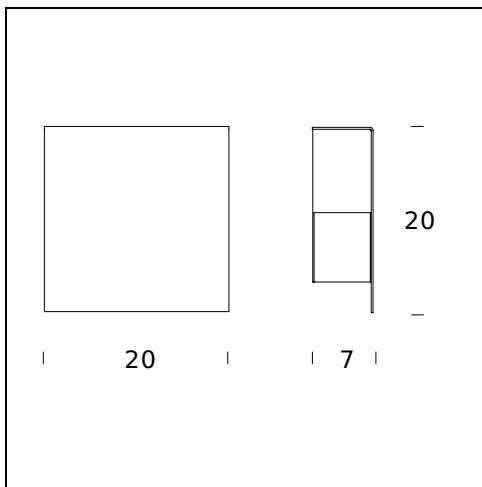

SPECIFICHE TECNICHE

Lampada da parete. Montatura in metallo verniciato bianco lucido oppure specchiato. Diffusori laterali in vetro satinato.

NOME DEL MODELLO: Corrubedo Halo

CODICE: 5525BI

DIMENSIONE: 20 × 20 × 7 cm

MATERIALI: Metal

COLORI

○ White Gloss - RAL Code: RAL 9003 Gloss

LAMPADINA: 1×40W or 1×33W (HA) Eco Saver G9

CERTIFICAZIONI E SIMBOLI: