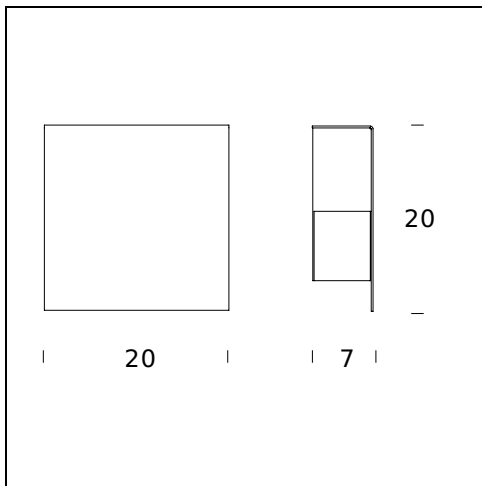

CODICE: 5525BI

DIMENSIONE: 20 × 20 × 7 cm

MATERIALI: Metal

COLORI

○ White Gloss - RAL Code: RAL 9003 Gloss

LAMPADINA: 1×40W or 1×33W (HA) Eco Saver G9

CERTIFICAZIONI E SIMBOLI:

NOME DEL MODELLO: Corrubedo

CODICE: 5525SP

DIMENSIONE: 20 × 20 × 7 cm

COLORI

● Mirror-Finish

LAMPADINA: 1×40W or 1×33W (HA) Eco Saver G9

CERTIFICAZIONI E SIMBOLI:

NOME DEL MODELLO: Corrubedo Led

CODICE: 5600BI

DIMENSIONE: 20 × 20 × 7 cm

MATERIALI: Metal

COLORI

White Gloss - RAL Code: RAL 9003 Gloss

LAMPADINA: 2 LED - 6W (3500 K, CRI 85, 530 Lm)

CERTIFICAZIONI E SIMBOLI:

NOME DEL MODELLO: Corrubedo Led

CODICE: 5600SP

DIMENSIONE: 20 × 20 × 7 cm

COLORI

● Mirror-Finish

LAMPADINA: 2 LED - 6W (3500 K, CRI 85, 530 Lm)

CERTIFICAZIONI E SIMBOLI:

Subject to technical modifications and modifications to content