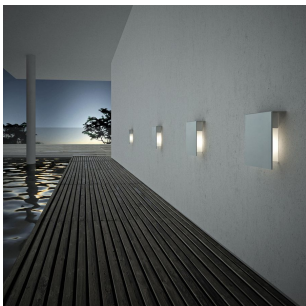

CORRUBEDO

David Chipperfield, 2005

Corrubedo è una lampada da parete dalla rigorosa linea geometrica che si installa con la fonte luminosa rivolta verso l'alto o verso il basso a seconda di dove si desidera direzionare la luce. È disponibile con lo schermo frontale bianco oppure specchiato.

PRODOTTI CORRELATI

CORRUBEDO

Lampada da Esterno

SPECIFICHE TECNICHE

Lampada da parete. Montatura in metallo verniciato bianco lucido oppure specchiato. Diffusori laterali in vetro satinato.

NOME DEL MODELLO: Corrubedo Halo

CODICE: 5525BI

DIMENSIONE: 20 × 20 × 7 cm

MATERIALI: Metal

COLORI

○ White Gloss - RAL Code: RAL 9003 Gloss

LAMPADINA: 1×40W or 1×33W (HA) Eco Saver G9

CERTIFICAZIONI E SIMBOLI:

NOME DEL MODELLO: Corrubedo

DIMENSIONE: 20 × 20 × 7 cm

COLORI

● Mirror-Finish

LAMPADINA: 2 LED - 6W (3500 K, CRI 85, 530 Lm)

CERTIFICAZIONI E SIMBOLI:

Subject to technical modifications and modifications to content