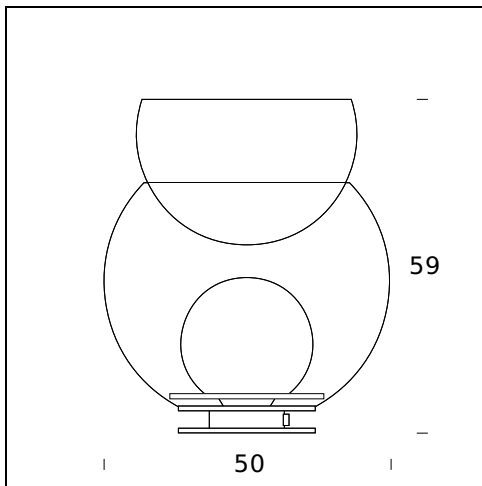

PRODOTTI CORRELATI

GIOVA (LED)

Lampada da Tavolo

SPECIFICHE TECNICHE

Lampada/portafiori da tavolo. Base in metallo cromato. Sfera centrale in vetro trasparente soffiato. Sfera interna in vetro bianco opalino lucido. Semisfera superiore in vetro soffiato rosa con bollicine decorative. Cavo di alimentazione, interruttore e spina neri.

NOME DEL MODELLO: Giova

CODICE: 2684

DIMENSIONE: Ø 32 x 37 cm

MATERIALI: Glass

LAMPADINA: 1×42W (HA) Eco Saver E27

PLUG: Black

CAVO DI ALIMENTAZIONE: Black

CERTIFICAZIONI E SIMBOLI:

NOME DEL MODELLO: Giova

CODICE: 2684/1

DIMENSIONE: Ø 50 x 59 cm

MATERIALI: Glass

LAMPADINA: 1×100W (HA) Eco Saver E27

PLUG: Black

CAVO DI ALIMENTAZIONE: Black

CERTIFICAZIONI E SIMBOLI: