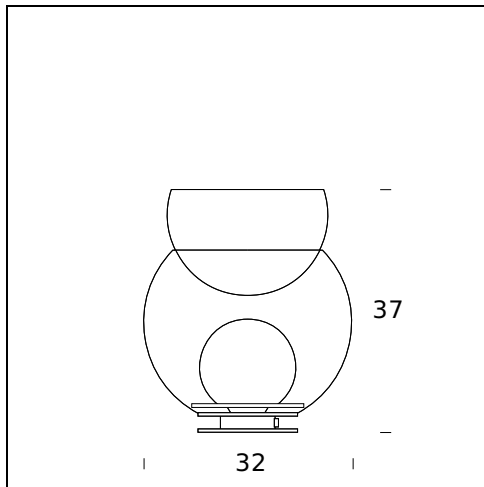

PRODOTTI CORRELATI

GIOVA (LED)

Lampada da Tavolo

SPECIFICHE TECNICHE

Lampada/portafiori da tavolo. Base in metallo cromato. Sfera centrale in vetro trasparente soffiato. Sfera interna in vetro bianco opalino lucido. Semisfera superiore in vetro soffiato rosa con bollicine decorative. Cavo di alimentazione, interruttore e spina neri.

NOME DEL MODELLO: Giova

CODICE: 2684

DIMENSIONE: Ø 32 x 37 cm

MATERIALI: Glass

LAMPADINA: 1×42W (HA) Eco Saver E27

PLUG: Black

CAVO DI ALIMENTAZIONE: Black

CERTIFICAZIONI E SIMBOLI:

NOME DEL MODELLO: Giova

CODICE: 2684/1

DIMENSIONE: Ø 50 x 59 cm

MATERIALI: Glass

LAMPADINA: 1×100W (HA) Eco Saver E27

PLUG: Black

CAVO DI ALIMENTAZIONE: Black

CERTIFICAZIONI E SIMBOLI: