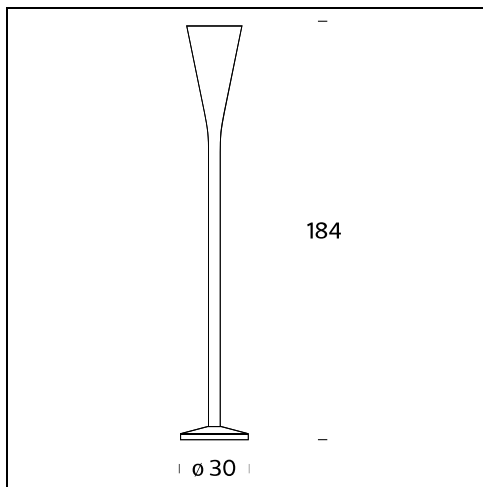

LUMINATOR

Pietro Chiesa, 1933

Lampada dalla personalità così attuale che la sua data di nascita sembra incredibile. Uno stelo lungo dal diametro stretto, si allarga con continuità verso l'alto, descrivendo un cono rovesciato che cela la fonte luminosa. Luminator è il primo esempio di lampada da terra ad emissione indiretta apparso sul mercato.

PRODOTTI CORRELATI

RILUMINATOR

Lampada da Terra

LUMINATOR (LED)

Lampada da Terra

SPECIFICHE TECNICHE

Lampada da terra con dimmer. Emissione di luce indiretta. Struttura in ottone nichelato. Cavo di alimentazione, dimmer e spina neri.

NOME DEL MODELLO: Luminator

CODICE: 05560N

DIMENSIONE: ø 31 × 184 cm

MATERIALI: Nickel-plated brass

LAMPADINA: 1×230W (HA) Eco Saver R7s/115

PLUG: Black

CAVO DI ALIMENTAZIONE: Black

DIMMER: Dimmer