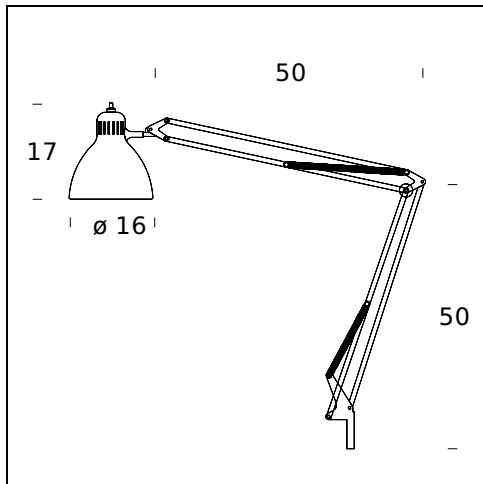

Famiglia di lampade da tavolo, terra e parete provvista di bracci orientabili in tutte le direzioni. Base e stelo in acciaio. Parabola in alluminio. Il tutto verniciato bianco BI (RAL 9003 opaco), nero NO (RAL 9005 opaco) o cromato CR. Cavo di alimentazione e spina colore nero.

NOME DEL MODELLO: Naska 1

CODICE: 8000..

DIMENSIONE: 50-50 / Ø 16x17 cm

MATERIALI: Metal

COLORI

- Black - RAL Code: RAL 9005 Matt
- Chrome-Plated
- White - RAL Code: RAL 9003 Matt

LAMPADINA: 1x42W (HA) Eco Saver E27

PLUG: Black

CAVO DI ALIMENTAZIONE: Black

CERTIFICAZIONI E SIMBOLI:

NOME DEL MODELLO: Nasketta

CODICE: 8004..

DIMENSIONE: 30-30 / ø 12,3x13,5 cm

MATERIALI: Metal

COLORI