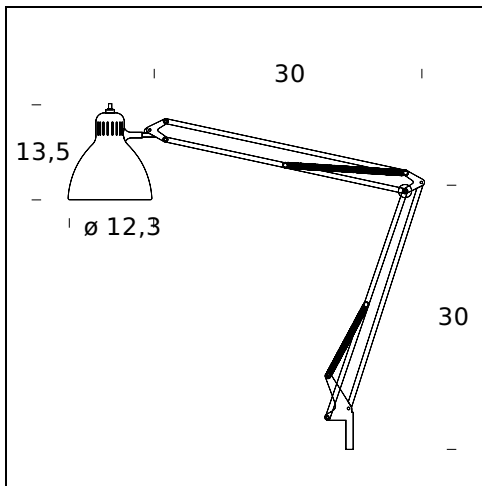

NOME DEL MODELLO: Naska 1

CODICE: 8000..

DIMENSIONE: 50-50 / Ø 16x17 cm

MATERIALI: Metal

COLORI

- Black - RAL Code: RAL 9005 Matt
- Chrome-Plated
- White - RAL Code: RAL 9003 Matt

LAMPADINA: 1x42W (HA) Eco Saver E27

PLUG: Black

CAVO DI ALIMENTAZIONE: Black

CERTIFICAZIONI E SIMBOLI:

NOME DEL MODELLO: Nasketta

CODICE: 8004..

DIMENSIONE: 30-30 / ø 12,3x13,5 cm

MATERIALI: Metal

COLORI