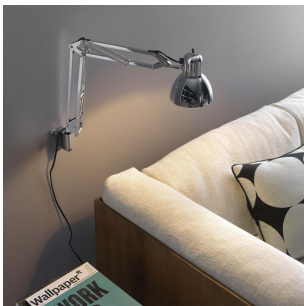

PRODOTTI CORRELATI

NASKA 1, NASKETTA

Lampada da Parete