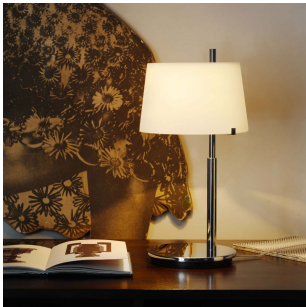

PASSION

Studio Beretta Associati, 2004

Passion concilia armoniosamente la delicatezza del vetro satinato e la purezza del metallo. Disponibile sospesa e nelle versioni da tavolo e da terra. Caratteristico, in queste ultime, è lo stelo, decentrato rispetto alla base

PRODOTTI CORRELATI

PASSION

Lampada da Tavolo

SPECIFICHE TECNICHE

Lampada da terra con dimmer. Montatura in ottone cromato CR o nichelato spazzolato NC. Diffusore in vetro bianco soffiato e satinato. Riflettore superiore in metallo coordinato alla montatura. Cavo di alimentazione, dimmer e spina trasparenti.

NOME DEL MODELLO: Passion

CODICE: 3611..

DIMENSIONE: ø 47 × 175 cm

MATERIALI: Glass, metal

COLORI

- Chrome-Plated
- Nickel-Plated - RAL Code: RAL 9006 Matt

LAMPADINA: 2×100W (HA) Eco Saver or 2×20W (FL) E27