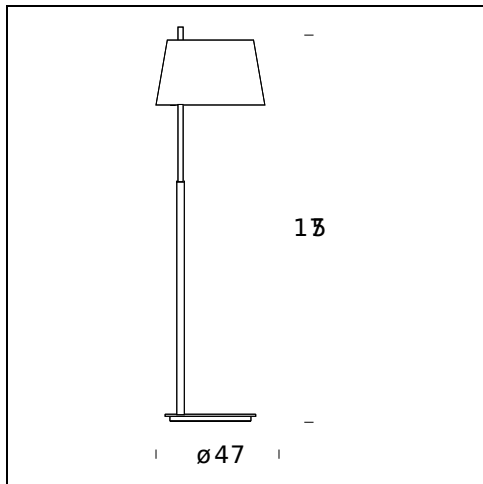

PRODOTTI CORRELATI

PASSION

Lampada da Tavolo

SPECIFICHE TECNICHE

Lampada da terra con dimmer. Montatura in ottone cromato CR o nichelato spazzolato NC. Diffusore in vetro bianco soffiato e satinato. Riflettore superiore in metallo coordinato alla montatura. Cavo di alimentazione, dimmer e spina trasparenti.

NOME DEL MODELLO: Passion

CODICE: 3611..

DIMENSIONE: ø 47 × 175 cm

MATERIALI: Glass, metal

COLORI

- Chrome-Plated
- Nickel-Plated - RAL Code: RAL 9006 Matt

LAMPADINA: 2×100W (HA) Eco Saver or 2×20W (FL) E27