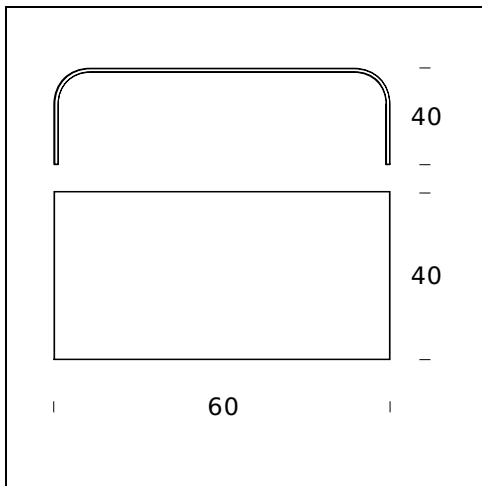

FONTANA

Pietro Chiesa, 1932

Firmato da Pietro Chiesa, rappresenta per l'epoca un pezzo straordinario per essenzialità e eleganza. È un tavolino ricavato dalla doppia curvatura di una unicalastra di grosso spessore (15 mm). Disponibile in 4 dimensioni.

SPECIFICHE TECNICHE

Tavolino in vetro float dello spessore di 15 mm, curvato e molato.

NOME DEL MODELLO: Fontana

CODICE: 2633

DIMENSIONE: 140 x 70 x 40 cm

MATERIALI: Glass

NOME DEL MODELLO: Fontana

CODICE: 2633/1

DIMENSIONE: 60 x 40 x 40 cm

MATERIALI: Glass

NOME DEL MODELLO: Fontana

CODICE: 2633/4

DIMENSIONE: 120 x 60 x 40 cm

MATERIALI: Glass

Subject to technical modifications and modifications to content