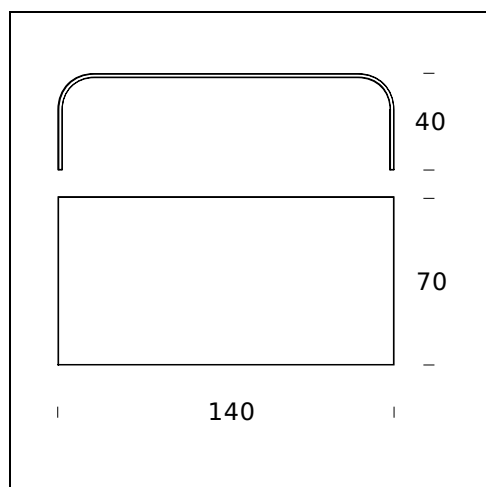

FONTANA

Pietro Chiesa, 1932

Firmato da Pietro Chiesa, rappresenta per l'epoca un pezzo straordinario per essenzialità e eleganza. È un tavolino ricavato dalla doppia curvatura di una unicalastra di grosso spessore (15 mm). Disponibile in 4 dimensioni.

SPECIFICHE TECNICHE

Tavolino in vetro float dello spessore di 15 mm, curvato e molato.

NOME DEL MODELLO: Fontana

CODICE: 2633

DIMENSIONE: 140 x 70 x 40 cm

MATERIALI: Glass

NOME DEL MODELLO: Fontana

CODICE: 2633/1

DIMENSIONE: 60 x 40 x 40 cm

MATERIALI: Glass

NOME DEL MODELLO: Fontana

CODICE: 2633/4

DIMENSIONE: 120 x 60 x 40 cm

MATERIALI: Glass

Subject to technical modifications and modifications to content