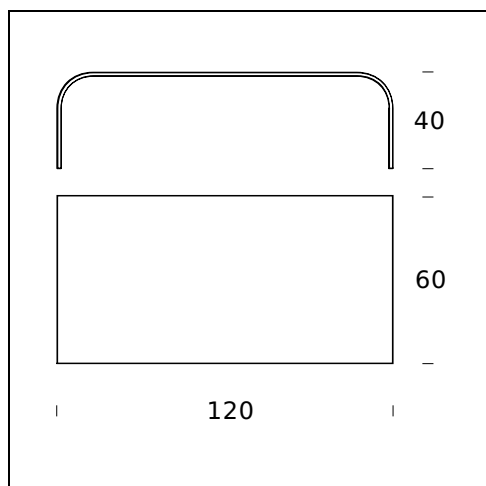

FONTANA

Pietro Chiesa, 1932

Firmato da Pietro Chiesa, rappresenta per l'epoca un pezzo straordinario per essenzialità e eleganza. È un tavolino ricavato dalla doppia curvatura di una unicalastra di grosso spessore (15 mm). Disponibile in 4 dimensioni.

SPECIFICHE TECNICHE

Tavolino in vetro float dello spessore di 15 mm, curvato e molato.

NOME DEL MODELLO: Fontana

CODICE: 2633

DIMENSIONE: 140 x 70 x 40 cm

MATERIALI: Glass

NOME DEL MODELLO: Fontana

CODICE: 2633/1

DIMENSIONE: 60 x 40 x 40 cm

MATERIALI: Glass

NOME DEL MODELLO: Fontana

CODICE: 2633/4

DIMENSIONE: 120 x 60 x 40 cm

MATERIALI: Glass

Subject to technical modifications and modifications to content