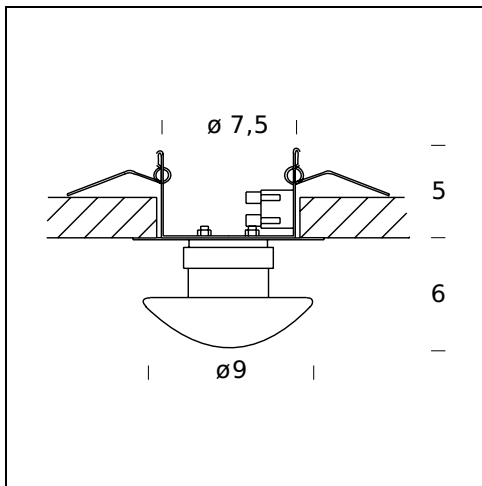

MATERIALI: Glass, metal

LAMPADINA: 1x20W (HA) or 1x14W (HA) Eco Saver G4 12V (Alimentatore 12V non fornito)

CERTIFICAZIONI E SIMBOLI:

NOME DEL MODELLO: Sillaba

CODICE: 2775/5G

DIMENSIONE: 11,2 x 7

MATERIALI: Glass, metal

CERTIFICAZIONI E SIMBOLI:

NOME DEL MODELLO: Sillaba

CODICE: 4221/7/23G

DIMENSIONE: ø 14 x 9 cm

LAMPADINA: 1 LED - 8W (3000 K, CRI 80, 650 Lm)

CERTIFICAZIONI E SIMBOLI:

NOME DEL MODELLO: Sillaba, recessed lamp

CODICE: 2969/2G

DIMENSIONE: ø 9 x 6 cm

MATERIALI: Glass, metal

LAMPADINA: 1×20W (HA) G4 12V or 1×14W (HA) Eco Saver G4 12V (Alimentatore 12V non fornito)

CERTIFICAZIONI E SIMBOLI:

CE IP40 *Classe III*

NOME DEL MODELLO: Sillaba, recessed lamp

CODICE: 2969/5G

DIMENSIONE: \varnothing 12 x 6,5 cm

MATERIALI: Glass, metal

LAMPADINA: 1x50W (HA) GY6.35 12V or 1x35W (HA) Eco Saver GY6.35 12V (Alimentatore 12V non fornito)

CERTIFICAZIONI E SIMBOLI:

Subject to technical modifications and modifications to content