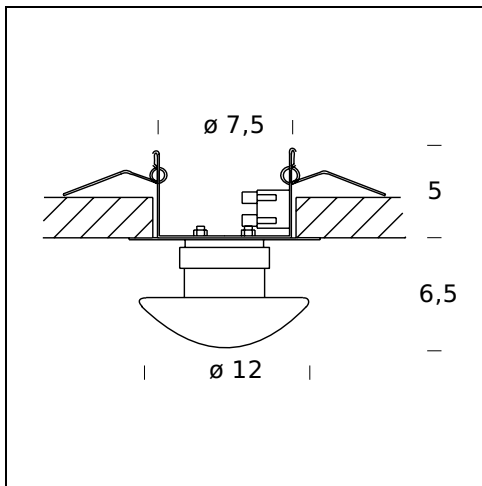

Lampada da parete/plafone. Montatura in tecnopolimero a elevata resistenza termica. Diffusore in vetro sabbato termoresistente.

NOME DEL MODELLO: Sillaba

CODICE: 2775/2G

DIMENSIONE: $\varnothing 9 \times 6$ cm

CERTIFICAZIONI E SIMBOLI:

NOME DEL MODELLO: Sillaba

CODICE: 4221/7/23G

DIMENSIONE: ø 14 x 9 cm

LAMPADINA: 1 LED - 8W (3000 K, CRI 80, 650 Lm)

CERTIFICAZIONI E SIMBOLI:

NOME DEL MODELLO: Sillaba, recessed lamp

CODICE: 2969/2G

DIMENSIONE: ø 9 x 6 cm

MATERIALI: Glass, metal

LAMPADINA: 1×20W (HA) G4 12V or 1×14W (HA) Eco Saver G4 12V (Alimentatore 12V non fornito)

CERTIFICAZIONI E SIMBOLI:

CE IP40 *Classe III*

NOME DEL MODELLO: Sillaba, recessed lamp

CODICE: 2969/5G

DIMENSIONE: \varnothing 12 x 6,5 cm

MATERIALI: Glass, metal

LAMPADINA: 1x50W (HA) GY6.35 12V or 1x35W (HA) Eco Saver GY6.35 12V (Alimentatore 12V non fornito)

CERTIFICAZIONI E SIMBOLI:

Subject to technical modifications and modifications to content