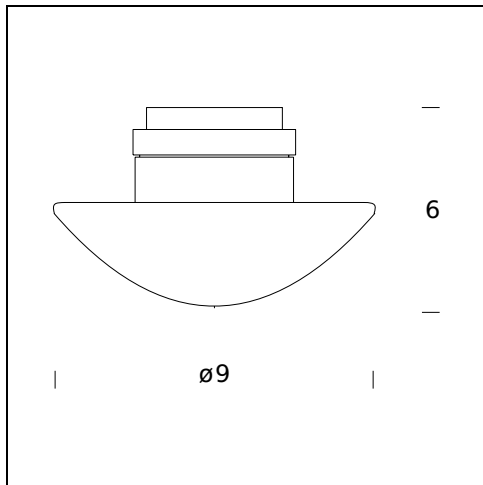

Lampada da parete/plafone. Montatura in tecnopolimero a elevata resistenza termica. Diffusore in vetro sabbato termoresistente.

NOME DEL MODELLO: Sillaba

CODICE: 2775/2G

DIMENSIONE: $\varnothing 9 \times 6$ cm

MATERIALI: Glass, metal

LAMPADINA: 1x20W (HA) or 1x14W (HA) Eco Saver G4 12V (Alimentatore 12V non fornito)

CERTIFICAZIONI E SIMBOLI:

NOME DEL MODELLO: Sillaba

CODICE: 2775/5G

DIMENSIONE: 11,2 x 7

MATERIALI: Glass, metal

CODICE: 2969/2G

DIMENSIONE: ø 9 x 6 cm

MATERIALI: Glass, metal

LAMPADINA: 1×20W (HA) G4 12V or 1×14W (HA) Eco Saver G4 12V (Alimentatore 12V non fornito)

CERTIFICAZIONI E SIMBOLI:

CE IP40 *Classe III*

NOME DEL MODELLO: Sillaba, recessed lamp

CODICE: 2969/5G

DIMENSIONE: \varnothing 12 x 6,5 cm

MATERIALI: Glass, metal

LAMPADINA: 1x50W (HA) GY6.35 12V or 1x35W (HA) Eco Saver GY6.35 12V (Alimentatore 12V non fornito)

CERTIFICAZIONI E SIMBOLI:

Subject to technical modifications and modifications to content