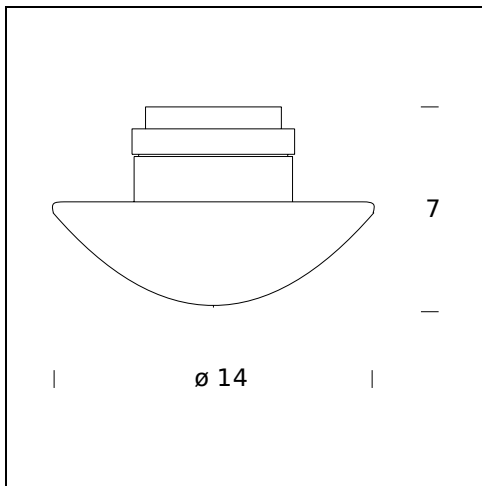

Lampada da parete/plafone. Montatura in tecnopolimero a elevata resistenza termica. Diffusore in vetro sabbato termoresistente.

NOME DEL MODELLO: Sillaba

CODICE: 2775/2G

DIMENSIONE: $\varnothing 9 \times 6$ cm

MATERIALI: Glass, metal

LAMPADINA: 1x20W (HA) or 1x14W (HA) Eco Saver G4 12V (Alimentatore 12V non fornito)

CERTIFICAZIONI E SIMBOLI:

NOME DEL MODELLO: Sillaba

CODICE: 2775/5G

DIMENSIONE: 11,2 x 7

MATERIALI: Glass, metal

LAMPADINA: 1x50W (HA) or 1x35W (HA) Eco Saver GY6.35 12V (Alimentatore 12V non fornito)

CERTIFICAZIONI E SIMBOLI:

NOME DEL MODELLO: Sillaba

CODICE: 2775/7/23G

DIMENSIONE: ø 14 x 9 cm

LAMPADINA: 1x60W (HA) or 1x48W (HA) Eco Saver G9

CODICE: 2969/2G

DIMENSIONE: ø 9 x 6 cm

MATERIALI: Glass, metal

LAMPADINA: 1×20W (HA) G4 12V or 1×14W (HA) Eco Saver G4 12V (Alimentatore 12V non fornito)

CERTIFICAZIONI E SIMBOLI:

CE IP40 *Classe III*

NOME DEL MODELLO: Sillaba, recessed lamp