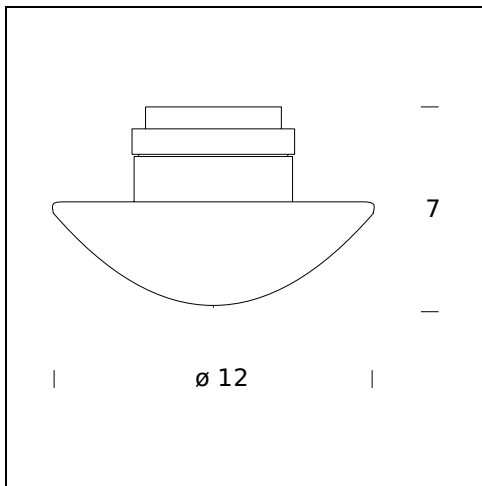

Lampada da parete/plafone. Montatura in tecnopolimero a elevata resistenza termica. Diffusore in vetro sabbato termoresistente.

NOME DEL MODELLO: Sillaba

CODICE: 2775/2G

DIMENSIONE: $\varnothing 9 \times 6$ cm

MATERIALI: Glass, metal

LAMPADINA: 1x20W (HA) or 1x14W (HA) Eco Saver G4 12V (Alimentatore 12V non fornito)

CERTIFICAZIONI E SIMBOLI:

NOME DEL MODELLO: Sillaba

CODICE: 2775/5G

DIMENSIONE: 11,2 x 7

MATERIALI: Glass, metal

CODICE: 2969/2G

DIMENSIONE: ø 9 x 6 cm

MATERIALI: Glass, metal

LAMPADINA: 1×20W (HA) G4 12V or 1×14W (HA) Eco Saver G4 12V (Alimentatore 12V non fornito)

CERTIFICAZIONI E SIMBOLI:

CE IP40 *Classe III*

NOME DEL MODELLO: Sillaba, recessed lamp

CODICE: 2969/5G

DIMENSIONE: \varnothing 12 x 6,5 cm

MATERIALI: Glass, metal

LAMPADINA: 1x50W (HA) GY6.35 12V or 1x35W (HA) Eco Saver GY6.35 12V (Alimentatore 12V non fornito)

CERTIFICAZIONI E SIMBOLI:

Subject to technical modifications and modifications to content