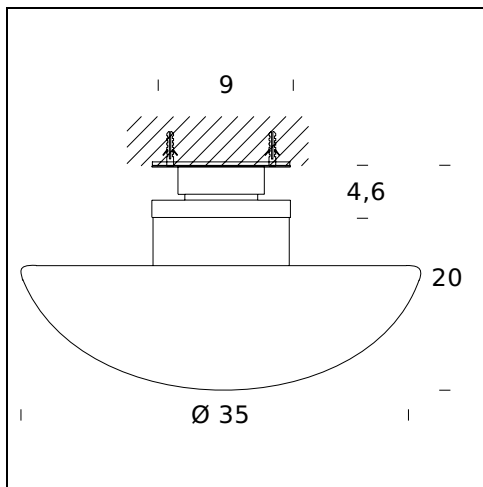

# SILLABONE

Piero Castiglioni, 1988

Versione grande di Silaba, è una lampada da parete e soffitto con diffusore in vetro sabbato.

## SPECIFICHE TECNICHE

Lampada da parete/plafone. Montatura in metallo. Diffusore in vetro sabbato termoresistente.

**NOME DEL MODELLO:** Sillabone

**CODICE:** 2793G

**DIMENSIONE:** Ø 35 x 20 cm

**LAMPADINA:** 1x100W (HA) Eco Saver E27