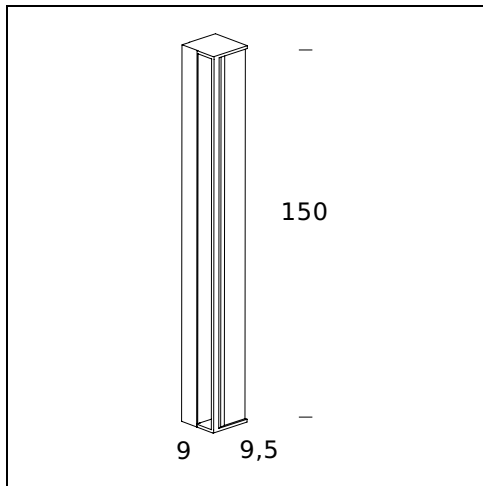

SLOT

David Chipperfield, 2005

Serie di lampade da incasso per parete o soffitto per un'illuminazione a luce indiretta. L'apparecchio ha una struttura in metallo, verniciata a polveri epossidiche colore bianco opaco in cui sono alloggiata una o più lampade fluorescenti dimmerabili. L'essenzialità del design consente un effetto luminoso simile ad un taglio di luce su una parete.

SPECIFICHE TECNICHE

Serie di lampade da incasso per parete o soffitto per un'illuminazione a luce indiretta. L'apparecchio ha una struttura in metallo. Verniciata a polveri epossodiche colore bianco opaco in cui sono alloggiata una o più lampade fluorescenti dimmerabili. L'apparecchio è caratterizzato dalla facilità di montaggio e manutenzione grazie ad un coperchio tenuto in posizione da calamite in neodimio. L'essenzialità del design consente un effetto luminoso simile ad un taglio di luce su una parete. Questo fa di Slot un prodotto particolarmente adatto a spazi privati e pubblici dove è richiesto, oltre all'illuminazione un effetto decorativo, non invasivo. L'apparecchio è dotato di alimentazione elettronica dimmerabile (1-10V) e può essere montato con o senza cassaforma (indispensabile in presenza di controsoffitti in cartongesso). Una corretta installazione prevede una fessura di 4 mm su tutti i lati perimetrali.

NOME DEL MODELLO: Slot

CODICE: 3749/3

DIMENSIONE: 9,5 x 9,5 x 151 cm

MATERIALI: Metal

LAMPADINA: 1x35W (FL) G5 FH or 1x49W (FL) G5 FQ or 1x80W (FL) G5 FQ

CERTIFICAZIONI E SIMBOLI:

NOME DEL MODELLO: Slot

CODICE: 3749/4

DIMENSIONE: 9,5 x 9,5 x 247 cm

MATERIALI: Metal

LAMPADINA: 1x35W (FL) G5 FH or 1x49W (FL)G5 FQ or 1x80W (FL) G5 FQ + 1x28W (FL) FH or 1x54W (FL)G5 FQ

CERTIFICAZIONI E SIMBOLI:

COMPONENTI

HOUSING FOR MODEL 3749 CODE - 3750