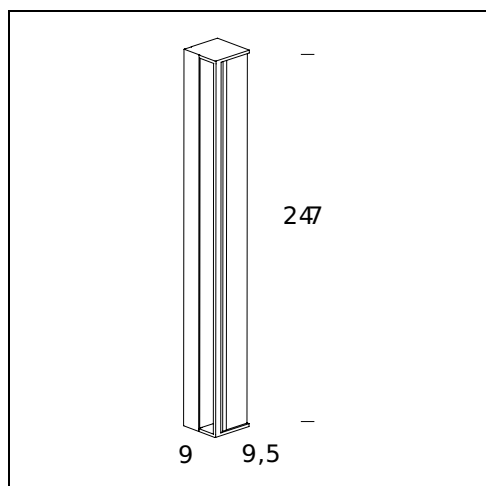

SPECIFICHE TECNICHE

Serie di lampade da incasso per parete o soffitto per un'illuminazione a luce indiretta. L'apparecchio ha una struttura in metallo. Verniciata a polveri epossodiche colore bianco opaco in cui sono alloggiata una o più lampade fluorescenti dimmerabili. L'apparecchio è caratterizzato dalla facilità di montaggio e manutenzione grazie ad un coperchio tenuto in posizione da calamite in neodimio. L'essenzialità del design consente un effetto luminoso simile ad un taglio di luce su una parete. Questo fa di Slot un prodotto particolarmente adatto a spazi privati e pubblici dove è richiesto, oltre all'illuminazione un effetto decorativo, non invasivo. L'apparecchio è dotato di alimentazione elettronica dimmerabile (1-10V) e può essere montato con o senza cassaforma (indispensabile in presenza di controsoffitti in cartongesso). Una corretta installazione prevede una fessura di 4 mm su tutti i lati perimetrali.

NOME DEL MODELLO: Slot

CODICE: 3749/3

DIMENSIONE: 9,5 x 9,5 x 151 cm

MATERIALI: Metal

LAMPADINA: 1x35W (FL) G5 FH or 1x49W (FL) G5 FQ or 1x80W (FL) G5 FQ

CERTIFICAZIONI E SIMBOLI:

NOME DEL MODELLO: Slot

CODICE: 3749/4

DIMENSIONE: 9,5 x 9,5 x 247 cm

MATERIALI: Metal

LAMPADINA: 1x35W (FL) G5 FH or 1x49W (FL)G5 FQ or 1x80W (FL) G5 FQ + 1x28W (FL) FH or 1x54W (FL)G5 FQ

CERTIFICAZIONI E SIMBOLI:

COMPONENTI

HOUSING FOR MODEL 3749 CODE - 3750