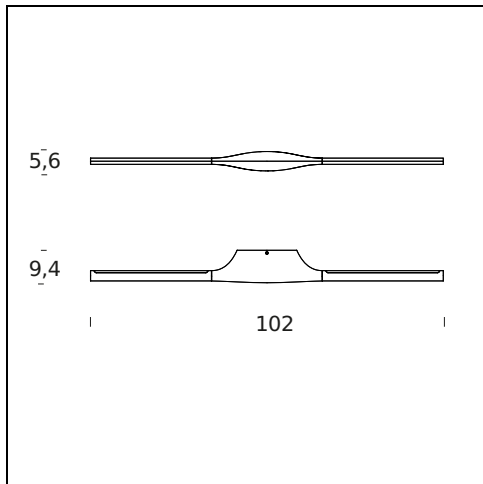

APEX

Karim Rashid, 2015

Apex è una lampada da parete caratterizzata da una linea affusolata ed elegante, il cui elemento centrale ricorda la forma di un occhio. La lampada si assottiglia verso le estremità quasi a scomparire nell'ambiente circostante, irradiando una lama di luce intensa e funzionale. Apex può essere installata in senso orizzontale oppure verticale.

SPECIFICHE TECNICHE

Lampada da parete. Corpo in pressofusione di alluminio, verniciato lucido nei colori bianco e nero oppure lucidato. Emissione di luce indiretta. Alimentatore elettronico dimmerabile incluso (1:10V).

NOME DEL MODELLO: Apex

CODICE: 4311..

DIMENSIONE: 102 x 9,4 x 5,6 cm

MATERIALI: Aluminum

COLORI

- Black - RAL Code: RAL 9005 Gloss
- Polished Aluminum
- White Gloss - RAL Code: RAL 9003 Gloss

LAMPADINA: 2x7W LED (2700K, CRI>80, 900+900 Lm)