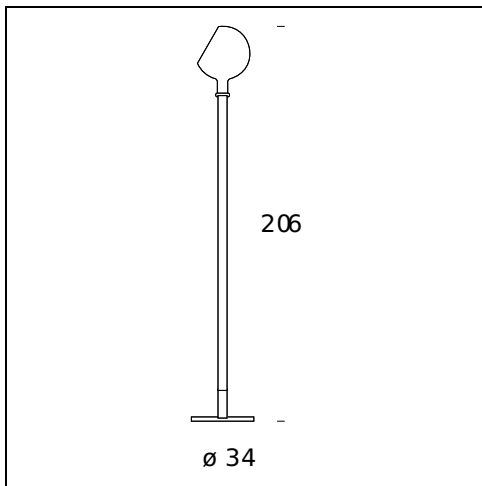

Lampada da terra con dimmer. Base in vetro trasparente molato. Stelo in vetro borosilicato. Diffusore in vetro soffiato opalino ambra o bianco. Cavo di alimentazione tigrato, dimmer e spina neri.

NOME DEL MODELLO: Parola

CODICE: M2659 + V2689...

DIMENSIONE: Ø 24 x 155 cm

MATERIALI: Glass

COLORI

● Amber

○ White

LAMPADINA: 1×60W (HA, LED) E14

PLUG: Black

CAVO DI ALIMENTAZIONE: Braided black and white fabric cable

DIMMER: Dimmer

CERTIFICAZIONI E SIMBOLI:

NOME DEL MODELLO: Parolona

CODICE: M2751 + V2751...

DIMENSIONE: Ø 34 x 206 cm

MATERIALI: Glass

COLORI