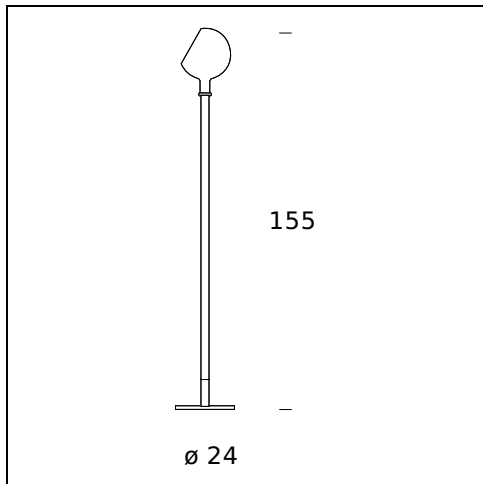

Lampada da terra con dimmer. Base in vetro trasparente molato. Stelo in vetro borosilicato. Diffusore in vetro soffiato opalino ambra o bianco. Cavo di alimentazione tigrato, dimmer e spina neri.

NOME DEL MODELLO: Parola

CODICE: M2659 + V2689...

DIMENSIONE: Ø 24 x 155 cm

MATERIALI: Glass

COLORI

● Amber

○ White

LAMPADINA: 1×60W (HA, LED) E14

PLUG: Black

CAVO DI ALIMENTAZIONE: Braided black and white fabric cable

DIMMER: Dimmer

CERTIFICAZIONI E SIMBOLI:

NOME DEL MODELLO: Parolona

CODICE: M2751 + V2751...

DIMENSIONE: Ø 34 x 206 cm

MATERIALI: Glass

COLORI