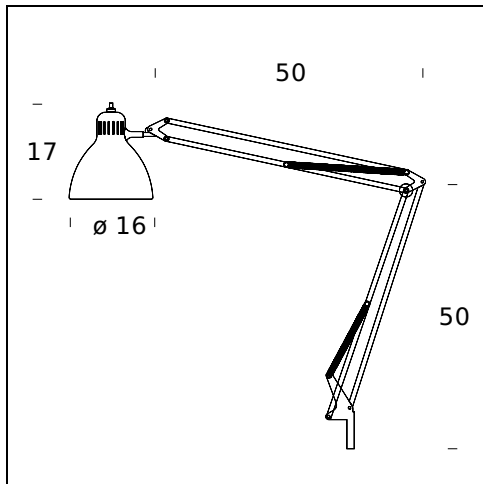

## SPECIFICHE TECNICHE

Famiglia di lampade da tavolo, terra e parete provvista di bracci orientabili in tutte le direzioni. Base e stelo in acciaio. Parabola in alluminio. Il tutto verniciato bianco (RAL 9003 opaco), nero (RAL 9005 opaco) o cromato. Cavo di alimentazione e spina colore nero.