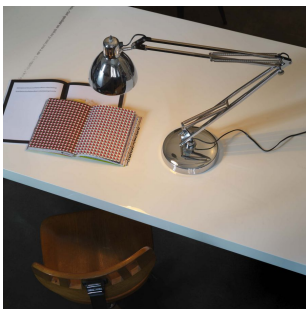

NASKA 1, NASKETTA

Lampada da Tavolo