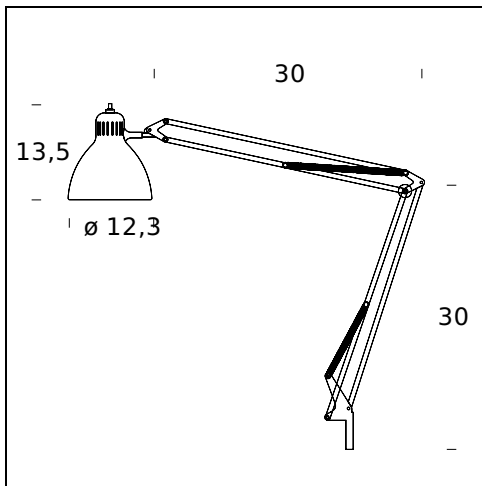

NOME DEL MODELLO: Nasketta

CODICE: 8004..

MATERIALI: Metal

COLORI

- Black - RAL Code: RAL 9005 Matt
- Chrome-Plated
- White - RAL Code: RAL 9003 Matt

LAMPADINA: 1×28W (HA) Eco Saver E27

PLUG: Black

CAVO DI ALIMENTAZIONE: Black

CERTIFICAZIONI E SIMBOLI: