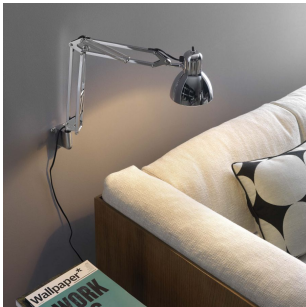

PRODOTTI CORRELATI

NASKA 1, NASKETTA

Lampada da Parete