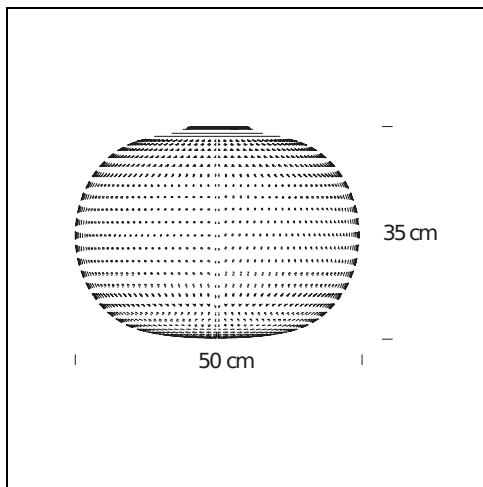

Lampada da Tavolo

SPECIFICHE TECNICHE

Lampada da plafone. Diffusore in vetro incamiciato di colore bianco latte, soffiato e satinato. Montatura in metallo bianco.

NOME DEL MODELLO: Bianca Large

CODICE: 4328/1BI

DIMENSIONE: Ø 50x35 cm

MATERIALI: Glass

COLORI

○ White

LAMPADINA: 1x150W E27 (HA / FL / LED) 230V

CERTIFICAZIONI E SIMBOLI:

Subject to technical modifications and modifications to content