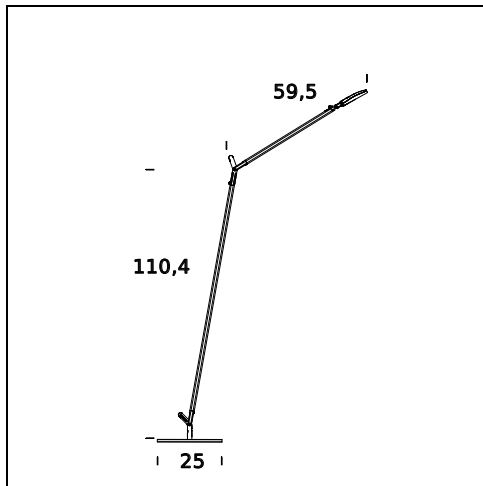

PRODOTTI CORRELATI

VOLÉE

Lampada da Parete

VOLÉE

Lampada da Tavolo

SPECIFICHE TECNICHE

Apparecchio di illuminazione da tavolo, terra e parete a luce diretta e testa orientabile. Corpo in alluminio estruso, testa in alluminio pressofuso, giunti in alluminio pressofuso e funi meccaniche in acciaio. Disponibili base tavolo, morsetto, attacco a parete da unire al corpo, il tutto nei colori grigio antracite, bianco e giallo fluorescente. Un semplice movimento della mano sotto la testa dell'apparecchio attiva un dispositivo elettronico che consente di accendere e spegnere la lampada senza la necessità di toccarla (touchless). Un sensore a sfioramento posto sopra la testa dell'apparecchio consente la regolazione del flusso luminoso su quattro diversi livelli di intensità (0%, 40%, 60%, 100%). Un sistema Time Out spegne automaticamente la lampada dopo 5 ore di funzionamento. Una volta spenta, la lampada mantiene in memoria l'ultimo livello di intensità luminosa utilizzato. La lampada è fornita di presa multipla. Cavo di alimentazione, ballast su cavo e spina colore nero.

NOME DEL MODELLO: Volée

CODICE: 4350..

DIMENSIONE: 110,4 x 59,5 cm + base Ø 25 cm

COLORI

- Anthracite Grey - RAL Code: RAL 7024 Matt
- Fluorescent Yellow
- White - RAL Code: RAL 9016 Matt

LAMPADINA: LED 7,5W (2700K, CRI>90, 800Lm)