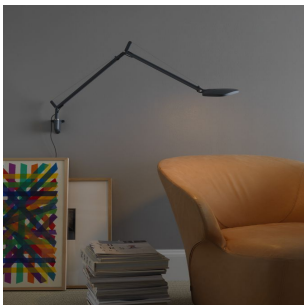

PRODOTTI CORRELATI

VOLÉE

Lampada da Parete

VOLÉE

Lampada da Tavolo

SPECIFICHE TECNICHE

Apparecchio di illuminazione da tavolo, terra e parete a luce diretta e testa orientabile. Corpo in alluminio estruso, testa in alluminio pressofuso, giunti in alluminio pressofuso e funi meccaniche in acciaio. Disponibili base tavolo, morsetto, attacco a parete da unire al corpo, il tutto nei colori grigio antracite, bianco e giallo fluorescente. Un semplice movimento della mano sotto la testa dell'apparecchio attiva un dispositivo elettronico che consente di accendere e spegnere la lampada senza la necessità di toccarla (touchless). Un sensore a sfioramento posto sopra la testa dell'apparecchio consente la regolazione del flusso luminoso su quattro diversi livelli di intensità (0%, 40%, 60%, 100%). Un sistema Time Out spegne automaticamente la lampada dopo 5 ore di funzionamento. Una volta spenta, la lampada mantiene in memoria l'ultimo livello di intensità luminosa utilizzato. La lampada è fornita di presa multipla. Cavo di alimentazione, ballast su cavo e spina colore nero.