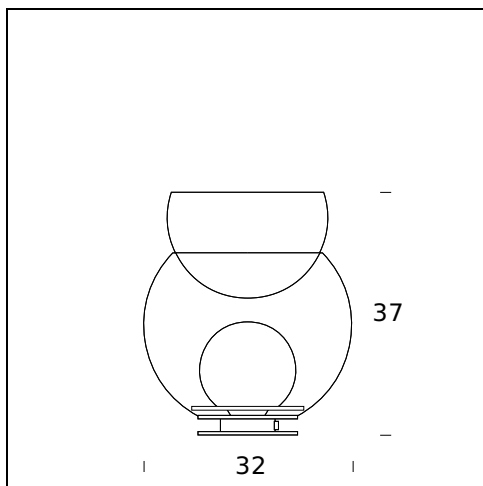

GIOVA (LED)

Gae Aulenti, 1964

Giova segna l'esordio di Gae Aulenti nel campo dell'illuminazione. Disponibile in due dimensioni, è una vera e propria scultura luminosa. Su una base in metallo è posizionato un globo trasparente che include la sfera interna in vetro bianco opalino, che alloggia la sorgente luminosa. Al di sopra, appoggiata, una coppa in vetro soffiato pelugoso (pieno di bolle d'aria irregolari) è a tutti gli effetti, un vaso portafiori. Ora disponibile anche con coppa in vetro soffiato pulegoso grigio e base finitura oro.

PRODOTTI CORRELATI

GIOVA

Lampada da Tavolo

SPECIFICHE TECNICHE

NOME DEL MODELLO: Giova

CODICE: 268400

DIMENSIONE: Ø 32 x 37 cm

MATERIALI: Glass

LAMPADINA: 1x42W 230V E27 (HA, FL LED)

CERTIFICAZIONI E SIMBOLI:

NOME DEL MODELLO: Giova

CODICE: 2684/100

DIMENSIONE: Ø 50 x 59 cm

MATERIALI: Glass

LAMPADINA: 1x100W 230V E27 (HA, FL LED)

CERTIFICAZIONI E SIMBOLI: