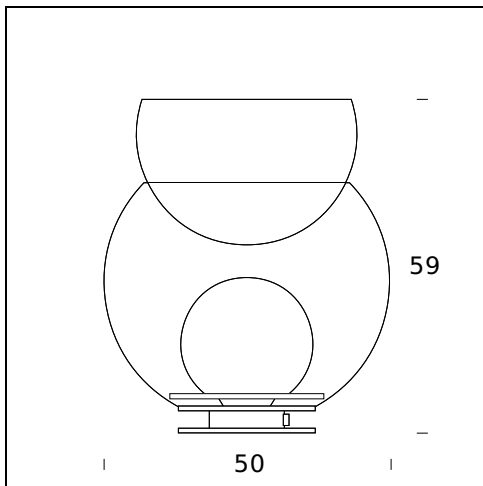

GIOVA (LED)

Gae Aulenti, 1964

Giova segna l'esordio di Gae Aulenti nel campo dell'illuminazione. Disponibile in due dimensioni, è una vera e propria scultura luminosa. Su una base in metallo è posizionato un globo trasparente che include la sfera interna in vetro bianco opalino, che alloggia la sorgente luminosa. Al di sopra, appoggiata, una coppa in vetro soffiato pelugoso (pieno di bolle d'aria irregolari) è a tutti gli effetti, un vaso portafiori. Ora disponibile anche con coppa in vetro soffiato pulegoso grigio e base finitura oro.

PRODOTTI CORRELATI

GIOVA

Lampada da Tavolo

SPECIFICHE TECNICHE

NOME DEL MODELLO: Giova

CODICE: 268400

DIMENSIONE: Ø 32 x 37 cm

MATERIALI: Glass

LAMPADINA: 1x42W 230V E27 (HA, FL LED)

CERTIFICAZIONI E SIMBOLI:

NOME DEL MODELLO: Giova

CODICE: 2684/100

DIMENSIONE: Ø 50 x 59 cm

MATERIALI: Glass

LAMPADINA: 1x100W 230V E27 (HA, FL LED)

CERTIFICAZIONI E SIMBOLI: