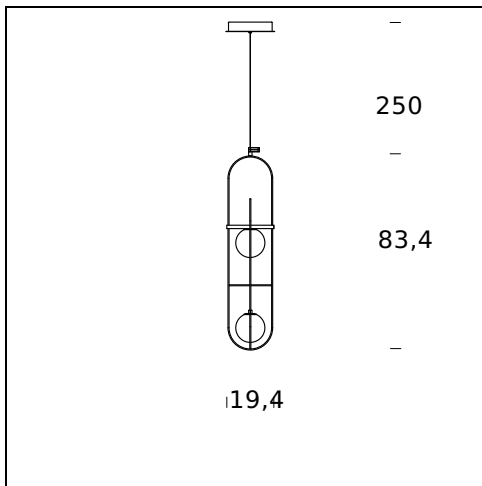

NOME DEL MODELLO: Setareh

CODICE: 4404..

DIMENSIONE: Ø 19,4 x 19,4 x 83,4 + 250 cm

MATERIALI: Metal, glass

COLORI

● Black Chrome

● Gold

LAMPADINA: 2x6W (2700K, CRI>80, Lumen 1660)

DIMMER: Dimmable with light dimmer, not supplied

CERTIFICAZIONI E SIMBOLI:

CE IP20