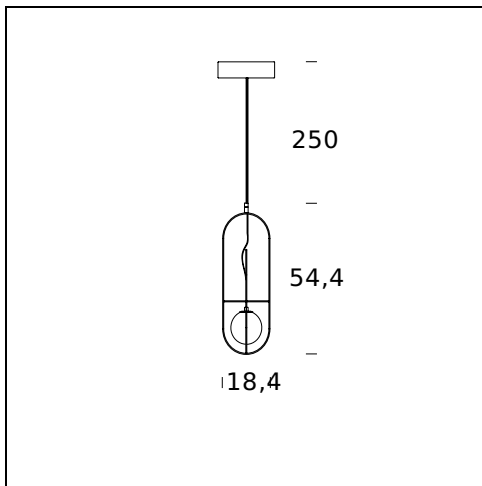

NOME DEL MODELLO: Setareh

CODICE: 4380..

DIMENSIONE: Ø 18,4 x 19,4 x 54,4 cm + 250

MATERIALI: Glass, metal

COLORI

● Black Chrome

● Gold

LAMPADINA: 12W (2700K, CRI>80, Lumen 1550)

DIMMER: Dimmable with light dimmer, not supplied

CERTIFICAZIONI E SIMBOLI:

CE IP20

NOME DEL MODELLO: Setareh

CODICE: 4381..

DIMENSIONE: Ø 18,4 x 19,4 x 54,4 cm + 250

MATERIALI: Glass, metal

COLORI

DIMENSIONE: Ø 19,4 x 19,4 x 83,4 + 250 cm

MATERIALI: Metal, glass

COLORI

● Black Chrome

● Gold

LAMPADINA: 2x6W (2700K, CRI>80, Lumen 1660)

DIMMER: Dimmable with light dimmer, not supplied

CERTIFICAZIONI E SIMBOLI:

CE IP20

NOME DEL MODELLO: Setareh

CODICE: 4405..

DIMENSIONE: Ø 19,4 x 19,4 x 118,5 + 250 cm

MATERIALI: Metal, glass

COLORI

● Black Chrome

● Gold