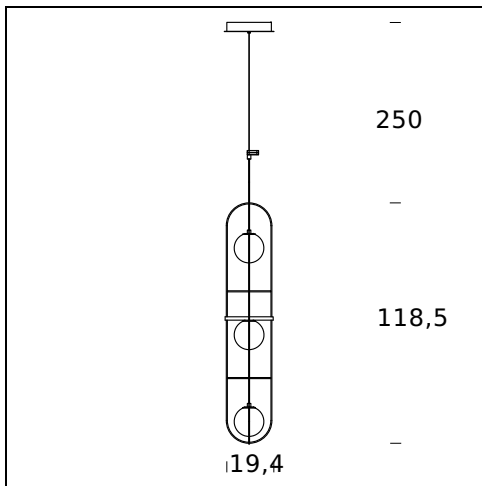

NOME DEL MODELLO: Setareh

CODICE: 4380..

DIMENSIONE: Ø 18,4 x 19,4 x 54,4 cm + 250

MATERIALI: Glass, metal

COLORI

● Black Chrome

● Gold

LAMPADINA: 12W (2700K, CRI>80, Lumen 1550)

DIMMER: Dimmable with light dimmer, not supplied

CERTIFICAZIONI E SIMBOLI:

CE IP20

NOME DEL MODELLO: Setareh

CODICE: 4381..

DIMENSIONE: Ø 18,4 x 19,4 x 54,4 cm + 250

MATERIALI: Glass, metal

COLORI

DIMENSIONE: Ø 19,4 x 19,4 x 83,4 + 250 cm

MATERIALI: Metal, glass

COLORI

● Black Chrome

● Gold

LAMPADINA: 2x6W (2700K, CRI>80, Lumen 1660)

DIMMER: Dimmable with light dimmer, not supplied

CERTIFICAZIONI E SIMBOLI:

CE IP20

NOME DEL MODELLO: Setareh

CODICE: 4405..

DIMENSIONE: Ø 19,4 x 19,4 x 118,5 + 250 cm

MATERIALI: Metal, glass

COLORI

● Black Chrome

● Gold