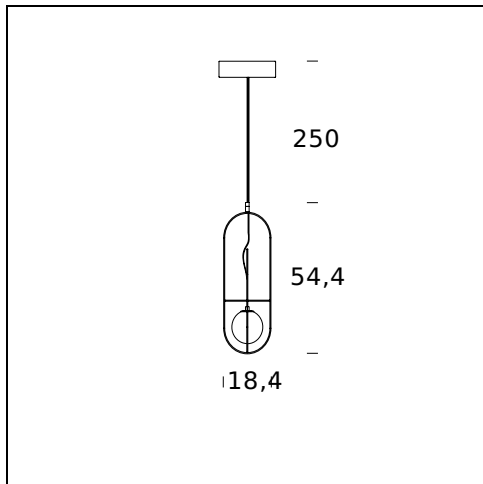

NOME DEL MODELLO: Setareh

CODICE: 4380..

DIMENSIONE: Ø 18,4 x 19,4 x 54,4 cm + 250

MATERIALI: Glass, metal

COLORI

● Black Chrome

● Gold

LAMPADINA: 12W (2700K, CRI>80, Lumen 1550)

DIMMER: Dimmable with light dimmer, not supplied

CERTIFICAZIONI E SIMBOLI:

CE IP20

NOME DEL MODELLO: Setareh

CODICE: 4381..

DIMENSIONE: Ø 18,4 x 19,4 x 54,4 cm + 250

MATERIALI: Glass, metal

COLORI

DIMENSIONE: Ø 19,4 x 19,4 x 83,4 + 250 cm

MATERIALI: Metal, glass

COLORI

● Black Chrome

● Gold

LAMPADINA: 2x6W (2700K, CRI>80, Lumen 1660)

DIMMER: Dimmable with light dimmer, not supplied

CERTIFICAZIONI E SIMBOLI:

CE IP20

NOME DEL MODELLO: Setareh

CODICE: 4405..

DIMENSIONE: Ø 19,4 x 19,4 x 118,5 + 250 cm

MATERIALI: Metal, glass

COLORI

● Black Chrome

● Gold