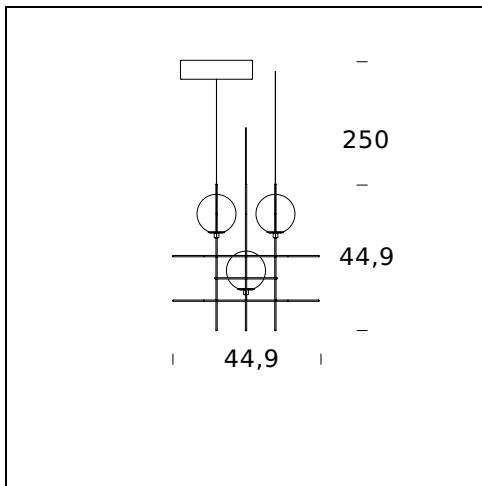

NOME DEL MODELLO: Setareh

CODICE: 4380..

DIMENSIONE: Ø 18,4 x 19,4 x 54,4 cm + 250

MATERIALI: Glass, metal

COLORI

● Black Chrome

● Gold

LAMPADINA: 12W (2700K, CRI>80, Lumen 1550)

DIMENSIONE: Ø 19,4 x 19,4 x 83,4 + 250 cm

MATERIALI: Metal, glass

COLORI

● Black Chrome

● Gold

LAMPADINA: 2x6W (2700K, CRI>80, Lumen 1660)

DIMMER: Dimmable with light dimmer, not supplied

CERTIFICAZIONI E SIMBOLI:

CE IP20

NOME DEL MODELLO: Setareh

CODICE: 4405..

DIMENSIONE: Ø 19,4 x 19,4 x 118,5 + 250 cm

MATERIALI: Metal, glass

COLORI

● Black Chrome

● Gold

NOME DEL MODELLO: Setareh 4

CODICE: 4383..

DIMENSIONE: Ø 44,9 x 44,9 cm + 250

MATERIALI: Metal, glass

COLORI

● Black Chrome

● Gold

LAMPADINA: 3x6W (2700K, CRI>80, Lumen 2500)