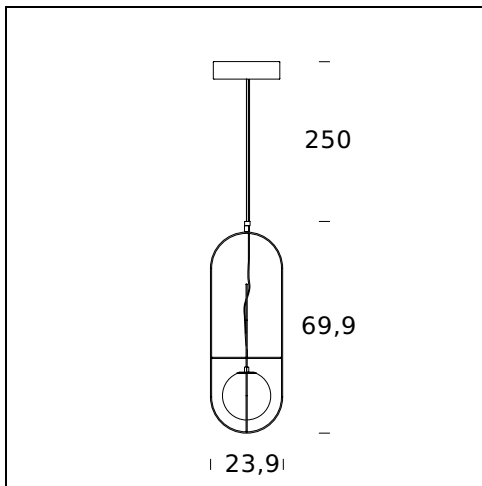

NOME DEL MODELLO: Setareh

CODICE: 4380..

DIMENSIONE: Ø 18,4 x 19,4 x 54,4 cm + 250

MATERIALI: Glass, metal

COLORI

● Black Chrome

● Gold

LAMPADINA: 12W (2700K, CRI>80, Lumen 1550)

DIMENSIONE: Ø 19,4 x 19,4 x 83,4 + 250 cm

MATERIALI: Metal, glass

COLORI

● Black Chrome

● Gold

LAMPADINA: 2x6W (2700K, CRI>80, Lumen 1660)

DIMMER: Dimmable with light dimmer, not supplied

CERTIFICAZIONI E SIMBOLI:

CE IP20

NOME DEL MODELLO: Setareh

CODICE: 4405..

DIMENSIONE: Ø 19,4 x 19,4 x 118,5 + 250 cm

MATERIALI: Metal, glass

COLORI

● Black Chrome

● Gold

LAMPADINA: 3x6W (2700K, CRI>80, Lumen 2500)

DIMMER: Dimmable with light dimmer, not supplied

CERTIFICAZIONI E SIMBOLI:

CE IP20

NOME DEL MODELLO: Setareh

CODICE: 4380/1..

DIMENSIONE: Ø 23,9 x 24,9 x 69,9 cm + 250