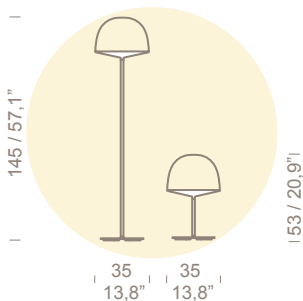

FontanaArte

**Cheshire**  
by GamFratesi

Classe II

IP40

cod. 4252 (240V)

3X23W (FL) E27 240V

ø 35 × 145 cm

4800 lm

cod. U4252 (110V/120V)

3X23W (FL) E26 110/120V

ø 13,8" x 57,1"

4800 lm

cod. 4251 (240V)

3X23W (FL) E27 240V

ø 35 × 53 cm

4800 lm