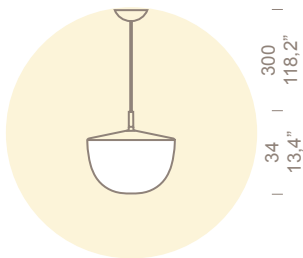

FontanaArte

Cheshire
by GamFratesi

35
13,8"

300
118,2"

34
13,4"

IP20

cod. 4257 (240V)

 3X23W (FL) E27 240V