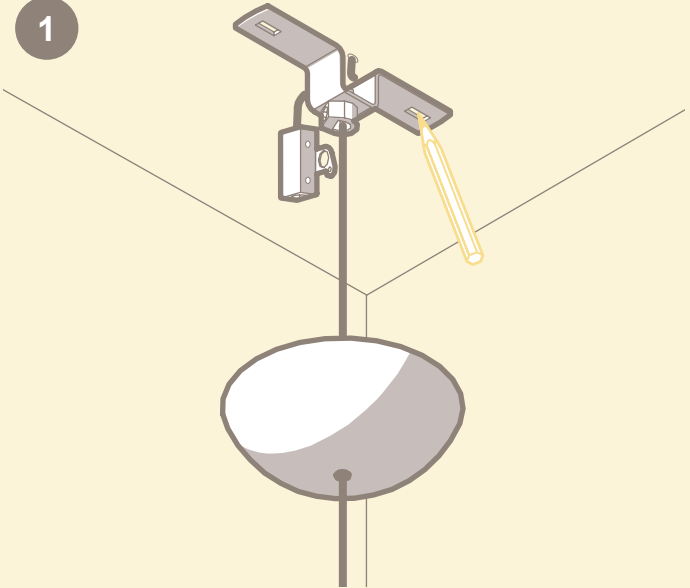

cod. 009425701

2x

2x

3x

240V - 23W (FL) E27
110V/120V - 23W (FL) E26

1

2

2x