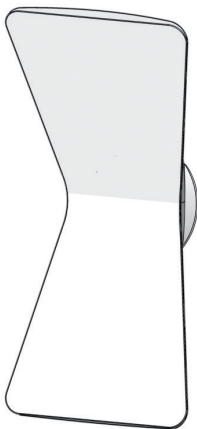

FLEX

Karim Rashid

2015

FontanaArte

cm 36 / 14,2"

cm 16,9 / 6,6"

Flex

cod. 4310 (100-277V)

2x13W

3000K - CRI>80 - 1200+1200Lm

cm 36 / 14,2"

cm 10 / 3,9"

Flex

cod. 4332 (100-277V)

2x13W

2700K - CRI>80 - 1200+1200Lm

5

6

7

8

9

10

2A

2B