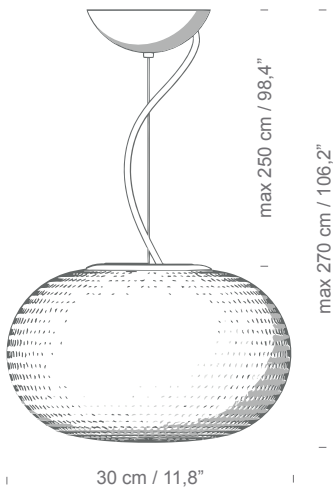

BIANCA SOSPENSIONE

Matti Klenell

2015

FontanaArte

IP20

cod. 4306 (220 V - 50Hz)

17,5W LED

CRI 90 - 2700 K

Ø 30 x max 270 cm

cod. 4306 (110 V - 60Hz)

17,5W LED

CRI 80 - 2700 K

Ø 11,8" x max 106,2"

by **Matti Klenell**, 2015

FontanaArte spa
Alzaia Trieste, 49
I-20094 Corsico (MI), Italia
Ph. +39 02 45121
Fax +39 02 4512660/990
www.fontanaarte.com
info@fontanaarte.com

cod. 009432805

1

2

3

3

4

5

6