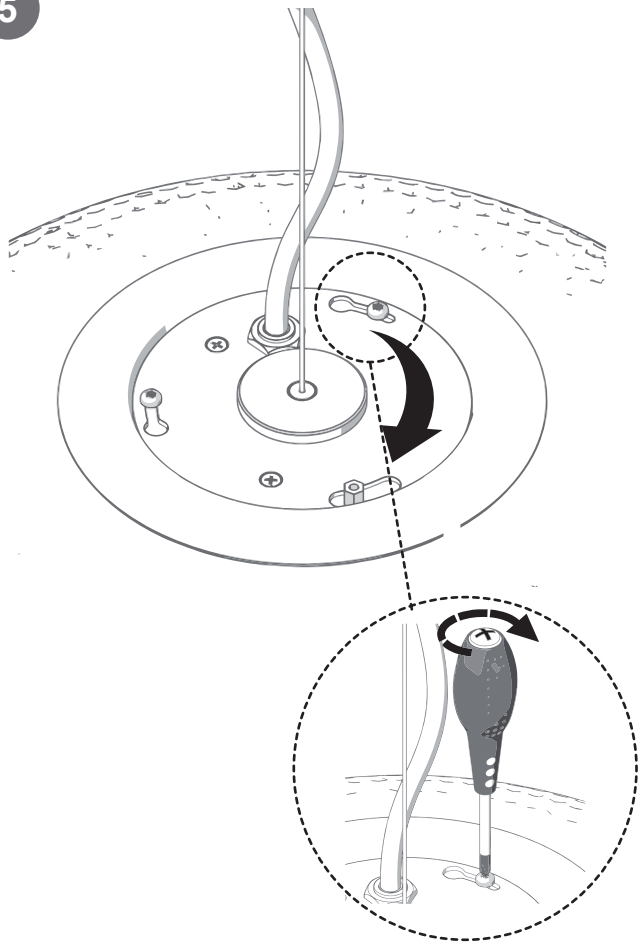

Ø 30 x max 270 cm

cod. 4306 (110 V - 60Hz)

17,5W LED

CRI 80 - 2700 K

Ø 11,8" x max 106,2"

by **Matti Klenell**, 2015

FontanaArte spa
Alzaia Trieste, 49
I-20094 Corsico (MI), Italia
Ph. +39 02 45121
Fax +39 02 4512660/990
www.fontanaarte.com
info@fontanaarte.com

cod. 009432805

1

2

3

3

4

5

6