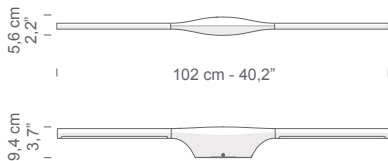

APEX

Karim Rashid
2016

FontanaArte

CE IP20

cod. 4311

2x7W LED

CRI > 80 - 2700 K

102 x 9,4 x 5,6 cm