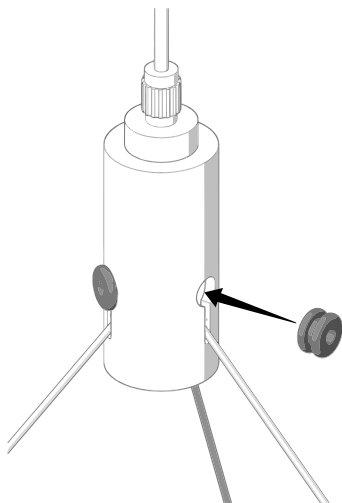

# CHANDELIER

design David Chipperfield, 2004

FontanaArte

90 cm / 35,40"

500 cm / 196,85"

cod. 5491..

14x40W E14

Ø 90 x 500 cm

Ø 35,40 x 196,85"

150 cm / 59,05"

500 cm / 196,85"

cod. 5491/1..

19x40W E14

Ø 150 x 500 cm

Ø 59,05" x 196,85"

cod. 5491/22..

8 + 14x40W E14

Ø 50-90 + 500 cm

Ø 19,68" + 35,40" x 196,85"

cod. 5491/33..

14 + 19x40W E14

Ø 90 - 150 + 500 cm

Ø 35,4 - 59,05" + 196,85"

1

2

3

4

5

6

7

8

9