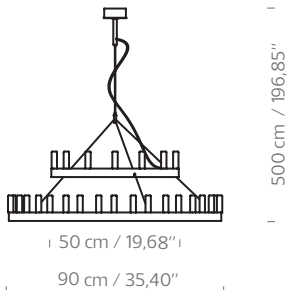

# CHANDELIER

design David Chipperfield, 2004

FontanaArte

90 cm / 35,40"

500 cm / 196,85"

cod. 5491..

14x40W E14

Ø 90 x 500 cm

Ø 35,40 x 196,85"

150 cm / 59,05"

500 cm / 196,85"

cod. 5491/1..

19x40W E14

Ø 150 x 500 cm

Ø 59,05" x 196,85"

cod. 5491/22..

8 + 14x40W E14

Ø 50-90 + 500 cm

Ø 19,68" + 35,40" x 196,85"

cod. 5491/33..

14 + 19x40W E14

Ø 90 - 150 + 500 cm

Ø 35,4 - 59,05" + 196,85"

1