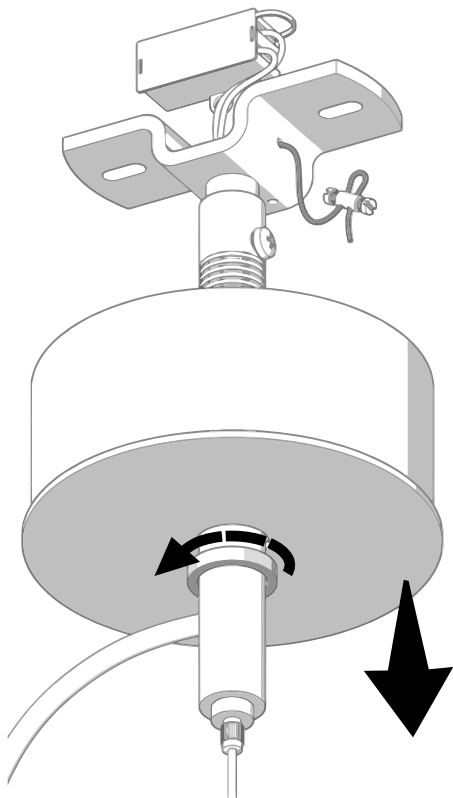

# CHANDELIER

design David Chipperfield, 2004

FontanaArte

90 cm / 35,40"

500 cm / 196,85"

cod. 5491..

14x40W E14

Ø 90 x 500 cm

Ø 35,40 x 196,85"

150 cm / 59,05"

500 cm / 196,85"

cod. 5491/1..

19x40W E14

Ø 150 x 500 cm

Ø 59,05" x 196,85"

cod. 5491/22..

8 + 14x40W E14

Ø 50-90 + 500 cm

Ø 19,68" + 35,40" x 196,85"

cod. 5491/33..

14 + 19x40W E14

Ø 90 - 150 + 500 cm

Ø 35,4 - 59,05" + 196,85"

1