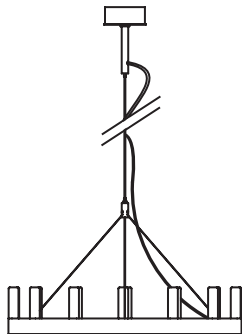

# CHANDELIER

design David Chipperfield, 2004

FontanaArte

90 cm / 35,40"

500 cm / 196,85"

cod. 5491..

14x40W E14

Ø 90 x 500 cm

Ø 35,40 x 196,85"

150 cm / 59,05"

500 cm / 196,85"

cod. 5491/1..

19x40W E14

Ø 150 x 500 cm

Ø 59,05" x 196,85"

cod. 5491/22..

8 + 14x40W E14

Ø 50-90 + 500 cm

Ø 19,68" + 35,40" x 196,85"

cod. 5491/33..

14 + 19x40W E14

Ø 90 - 150 + 500 cm

Ø 35,4 - 59,05" + 196,85"

1