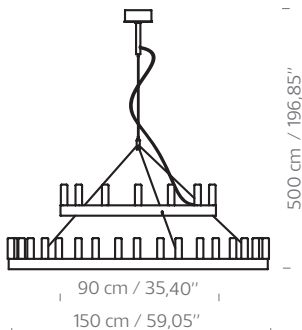

# CHANDELIER

design David Chipperfield, 2004

FontanaArte

90 cm / 35,40"

500 cm / 196,85"

cod. 5491..

14x40W E14

Ø 90 x 500 cm

Ø 35,40 x 196,85"

150 cm / 59,05"

500 cm / 196,85"

cod. 5491/1..

19x40W E14

Ø 150 x 500 cm

Ø 59,05" x 196,85"

cod. 5491/22..

8 + 14x40W E14

Ø 50-90 + 500 cm

Ø 19,68" + 35,40" x 196,85"

cod. 5491/33..

14 + 19x40W E14

Ø 90 - 150 + 500 cm

Ø 35,4 - 59,05" + 196,85"

1