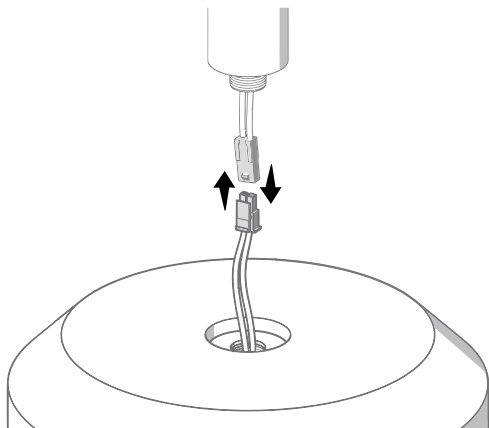

# GALERIE

design Federico Peri, 2017

FontanaArte

Ø 29 cm / 11.41"

155 cm / 61.02"

cod. 4400

6W LED

Ø 29x155 cm / Ø 11.41"x61.02"

Ø 29 cm / 11.41"

195 cm / 76.77"

cod. 4476

3x6W LED

Ø 29x195 cm / Ø 11.41"x76.77"

1

2

3