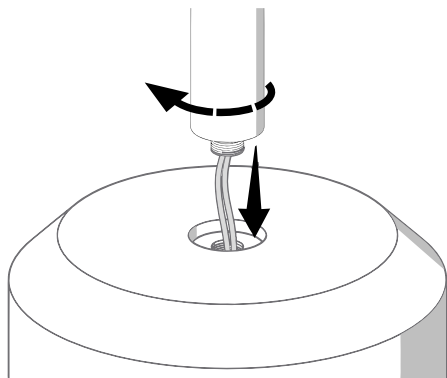

# GALERIE

design Federico Peri, 2017

FontanaArte

Ø 29 cm / 11.41"

155 cm / 61.02"

cod. 4400

6W LED

Ø 29x155 cm / Ø 11.41"x61.02"

Ø 29 cm / 11.41"

195 cm / 76.77"

cod. 4476

3x6W LED

Ø 29x195 cm / Ø 11.41"x76.77"

1

2

3