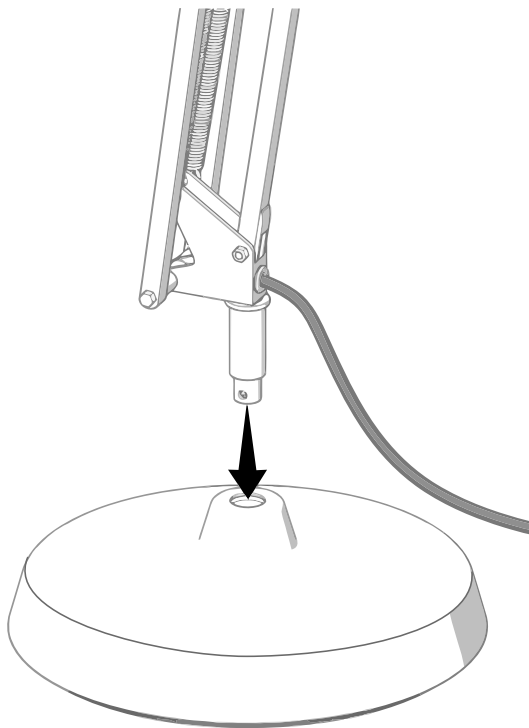

cod. 8021 (24V ---) +8100..

6W LED

Ø 21,5 - 40x32 cm

Ø 8.46 - 15.74"x12.59"

1

2

3

4