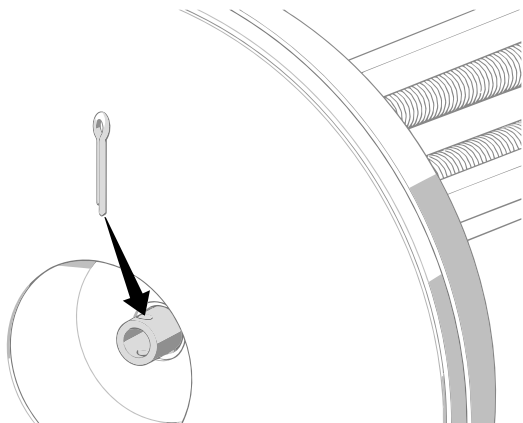

cod. 8021 (24V ---) +8100..

6W LED

Ø 21,5 - 40x32 cm

Ø 8.46 - 15.74"x12.59"

1

2

3

4