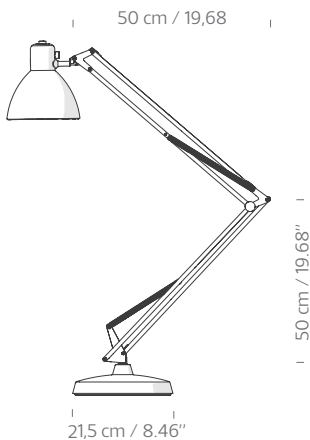

NASKA 1,2

Historical Archive 1933

LEDive

FontanaArte

cod. 8020.. (24V ---) +8100..

6W LED

Ø 21,5 - 50x50 cm

Ø 8.46 - 19.68"x19.68"

cod. 8021 (24V ---) +8100..

6W LED

Ø 21,5 - 40x32 cm

Ø 8.46 - 15.74"x12.59"

1

2

3

4