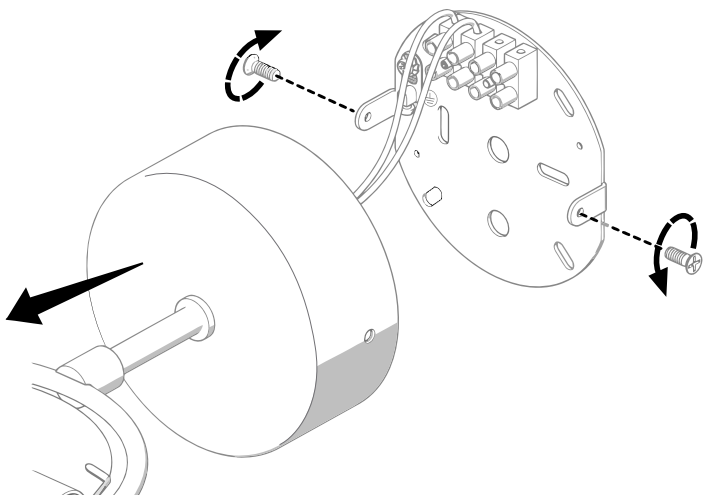

NOBI

design Metis Lighting, 1992

LEDive

FontanaArte

cod. 3023.../LED

14W Led

Ø 15x26 cm / Ø 5.90"x10.23"

cod. 3022.../LED

14W Led

Ø 15x39 cm / Ø 5.90"x15.35"

1

2

3a

3b

4

5