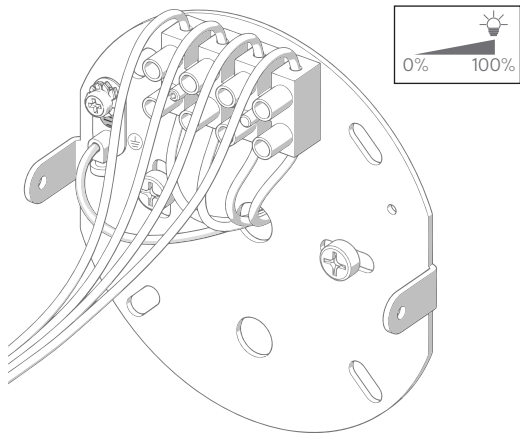

NOBI

design Metis Lighting, 1992

LEDive

FontanaArte

cod. 3023.../LED

14W Led

Ø 15x26 cm / Ø 5.90"x10.23"

cod. 3022.../LED

14W Led

Ø 15x39 cm / Ø 5.90"x15.35"

1

2

3a

3b

4

5