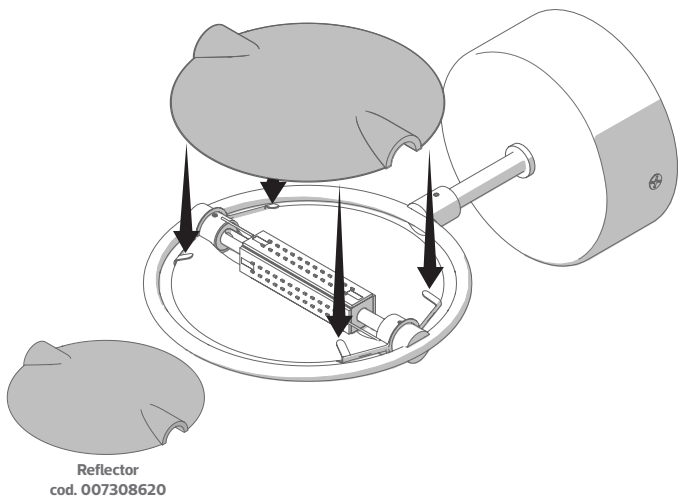

NOBI

design Metis Lighting, 1992

LEDive

FontanaArte

cod. 3023.../LED

14W Led

Ø 15x26 cm / Ø 5.90"x10.23"

cod. 3022.../LED

14W Led

Ø 15x39 cm / Ø 5.90"x15.35"

1

2

3a

3b

4

5