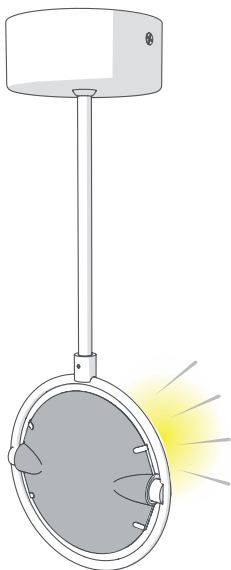

NOBI

design Metis Lighting, 1992

LEDive

FontanaArte

cod. 3023.../LED

14W Led

Ø 15x26 cm / Ø 5.90"x10.23"

cod. 3022.../LED

14W Led

Ø 15x39 cm / Ø 5.90"x15.35"

1

2

3a

3b

4

5