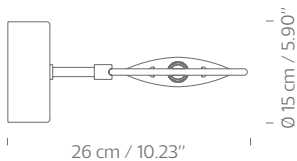

NOBI

design Metis Lighting, 1992

LEDive

FontanaArte

cod. 3023.../LED

14W Led

Ø 15x26 cm / Ø 5.90"x10.23"

cod. 3022.../LED

14W Led

Ø 15x39 cm / Ø 5.90"x15.35"

1

2

3a

3b

4

5