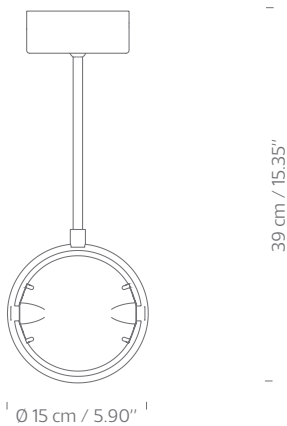

NOBI

design Metis Lighting, 1992

LEDive

FontanaArte

cod. 3023.../LED

14W Led

Ø 15x26 cm / Ø 5.90"x10.23"

cod. 3022.../LED

14W Led

Ø 15x39 cm / Ø 5.90"x15.35"

1

2

3a

3b

4

5