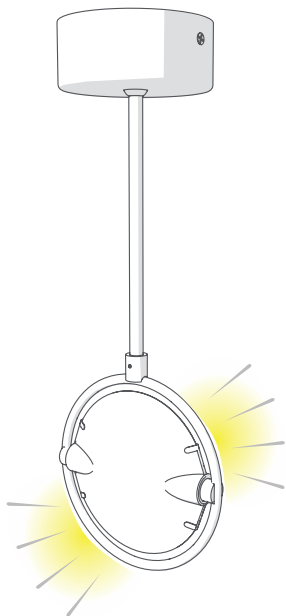

NOBI

design Metis Lighting, 1992

LEDive

FontanaArte

cod. 3023.../LED

14W Led

Ø 15x26 cm / Ø 5.90"x10.23"

cod. 3022.../LED

14W Led

Ø 15x39 cm / Ø 5.90"x15.35"

1

2

3a

3b

4

5