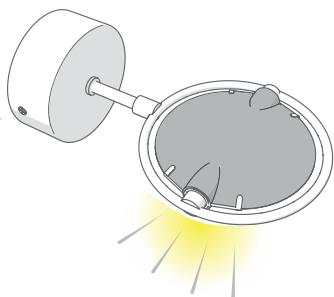

NOBI

design Metis Lighting, 1992

LEDive

FontanaArte

cod. 3023.../LED

14W Led

Ø 15x26 cm / Ø 5.90"x10.23"

cod. 3022.../LED

14W Led

Ø 15x39 cm / Ø 5.90"x15.35"

1

2

3a

3b

4

5