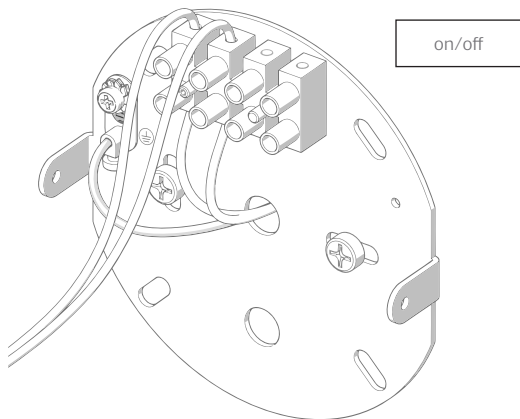

NOBI

design Metis Lighting, 1992

LEDive

FontanaArte

cod. 3023.../LED

14W Led

Ø 15x26 cm / Ø 5.90"x10.23"

cod. 3022.../LED

14W Led

Ø 15x39 cm / Ø 5.90"x15.35"

1

2

3a

3b

4

5