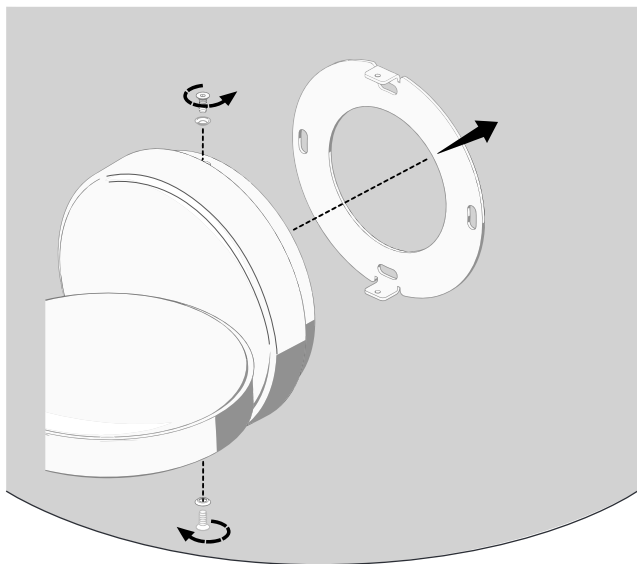

Optunia

design Claesson Koivisto Rune, 2017

FontanaArte

cod. 4377..

2x11W LED 100-240V

22,3x26,2 cm / 8.77"x10.31"

1

2