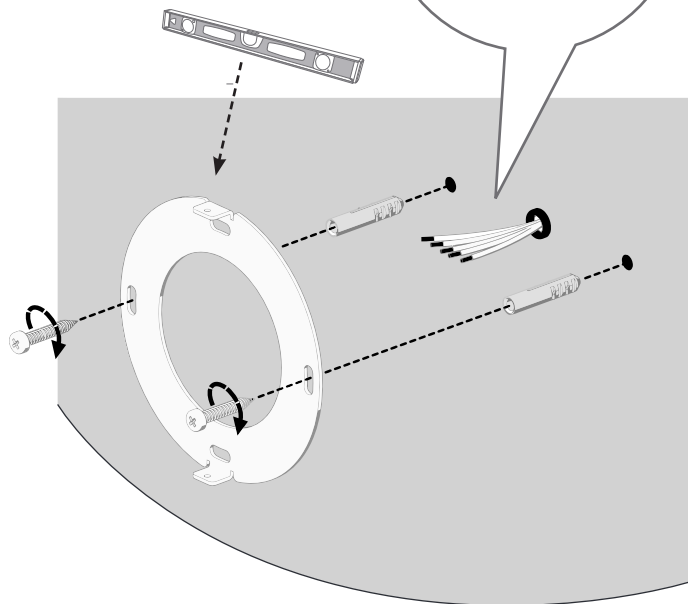

2

Optional for
dimming 1-10V