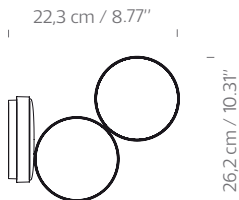

Optunia

design Claesson Koivisto Rune, 2017

FontanaArte

cod. 4377..

2x11W LED 100-240V

22,3x26,2 cm / 8.77"x10.31"

1

2