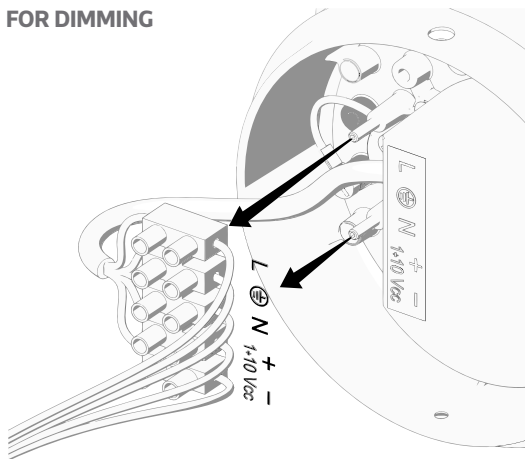

FOR DIMMING