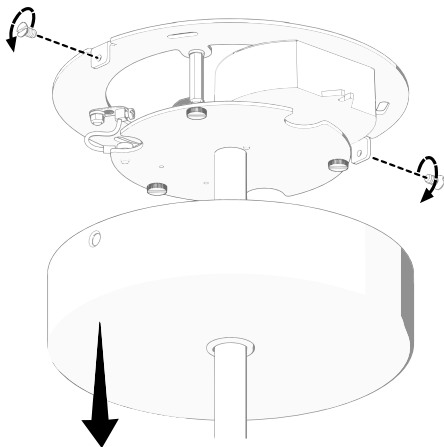

28,8 cm / 11.33"

56,4 cm / 22.20"

cod. 4397..

2x11W LED 100-240V

28,8x56,4 cm / 11.33"x22.20"

1