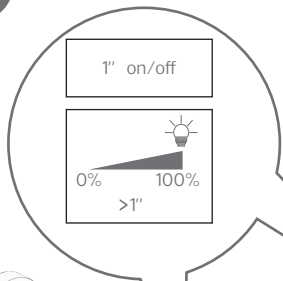

# Optunia

design Claesson Koivisto Rune, 2017

FontanaArte

13 cm / 5.11"

24 cm / 9.44"

cod. 4395..

15W LED 24V  $\dots$

$\emptyset$  13x24 cm /  $\emptyset$  5.11"x9.44"

18 cm / 7.08"

54,5 cm / 21.45"

cod. 4396..

7,5W LED 24V  $\dots$

$\emptyset$  18x54,5 cm /  $\emptyset$  7.08"x21.45"

FontanaArte  
Alzaia Trieste, 49  
20094 Corsico (MI), Italia  
Ph. +39 02 45121  
info@fontanaarte.com  
www.fontanaarte.com