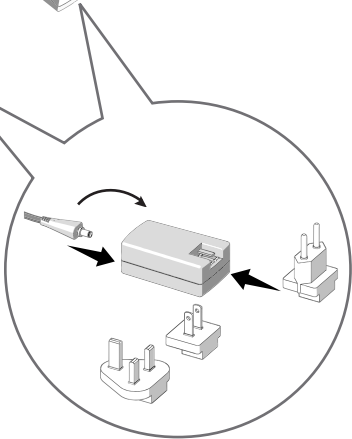

18 cm / 7.08"

54,5 cm / 21.45"

cod. 4396..

7,5W LED 24V  $\dots$

$\emptyset$  18x54,5 cm /  $\emptyset$  7.08"x21.45"

FontanaArte  
Alzaia Trieste, 49  
20094 Corsico (MI), Italia  
Ph. +39 02 45121  
info@fontanaarte.com  
www.fontanaarte.com