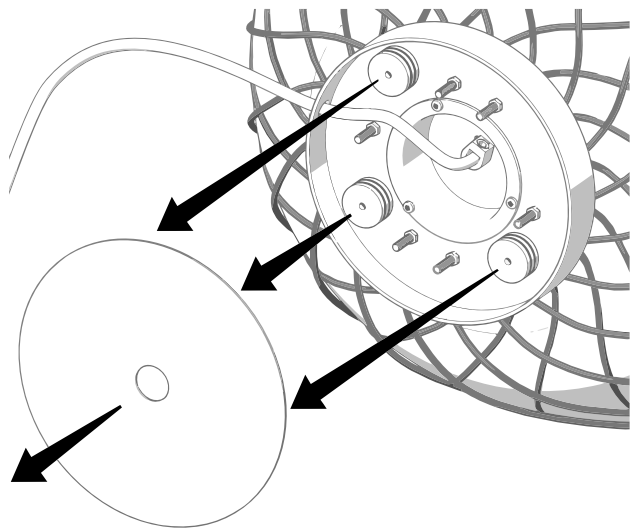

PINECONE

design Paola Navone, 2016

FontanaArte

30 cm / 11.81"

36 cm / 14.17"

cod. 4364..

1x max 116W 230V E27 (HA/FL/LED)

Ø 30x36 cm / Ø 11.81"x14.17"

50 cm / 19.68"

52 cm / 20.47"

cod. 4340..

1x max 150W 230V E27 (HA/FL/LED)

Ø 50x52 cm / Ø 19.68"x20.47"

1

2

3