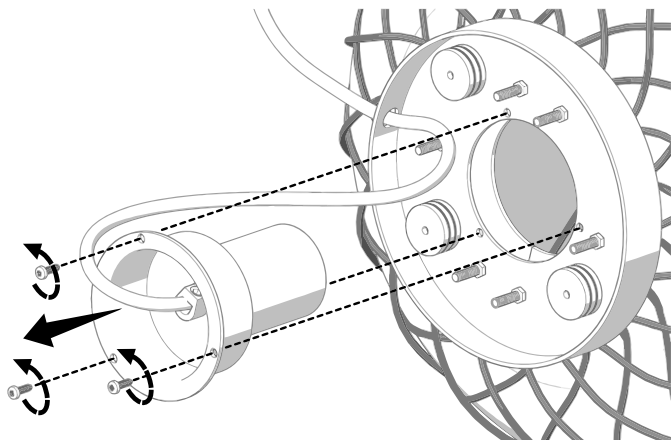

PINECONE

design Paola Navone, 2016

FontanaArte

30 cm / 11.81"

36 cm / 14.17"

cod. 4364..

1x max 116W 230V E27 (HA/FL/LED)

Ø 30x36 cm / Ø 11.81"x14.17"

50 cm / 19.68"

52 cm / 20.47"

cod. 4340..

1x max 150W 230V E27 (HA/FL/LED)

Ø 50x52 cm / Ø 19.68"x20.47"

1

2

3