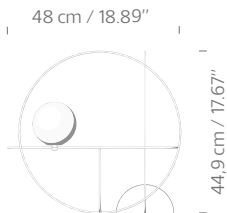

SETAREH

design Francesco Librizzi, 2017

FontanaArte

cod. 4401

6W LED 100-240V

Ø 48x44,9 cm / Ø 5.11"x9.44"

1

2