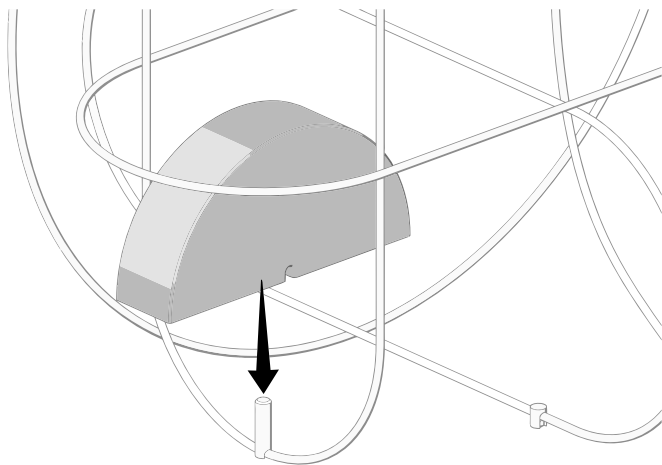

SETAREH

design Francesco Librizzi, 2017

FontanaArte

cod. 4401

6W LED 100-240V

Ø 48x44,9 cm / Ø 5.11"x9.44"

1

2