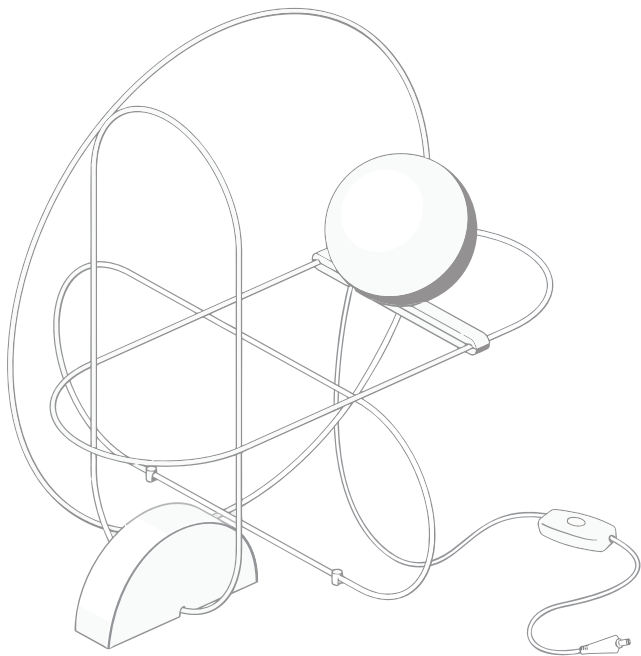

SETAREH

design Francesco Librizzi, 2017

FontanaArte

cod. 4401

6W LED 100-240V

Ø 48x44,9 cm / Ø 5.11"x9.44"

1

2