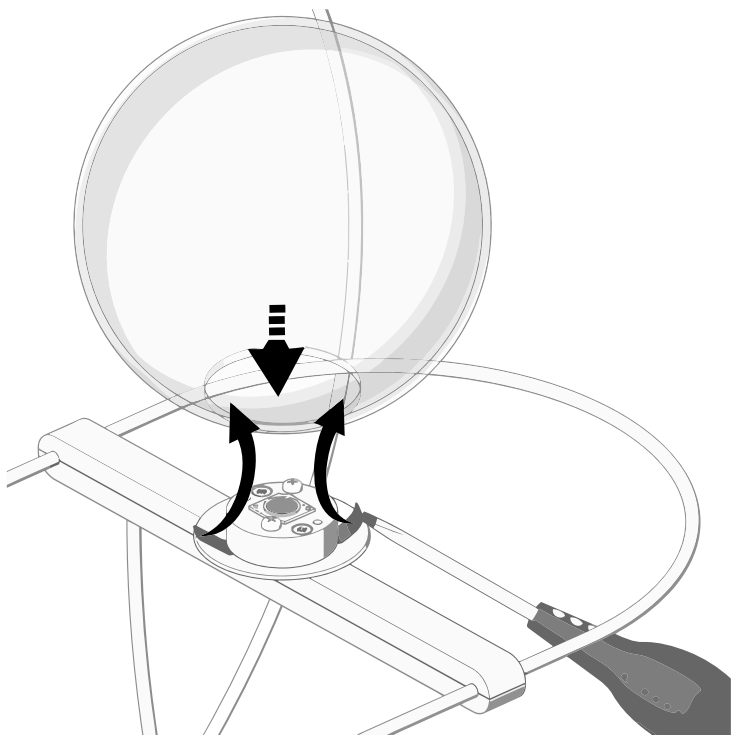

SETAREH

design Francesco Librizzi, 2017

FontanaArte

cod. 4401

6W LED 100-240V

Ø 48x44,9 cm / Ø 5.11"x9.44"

1

2