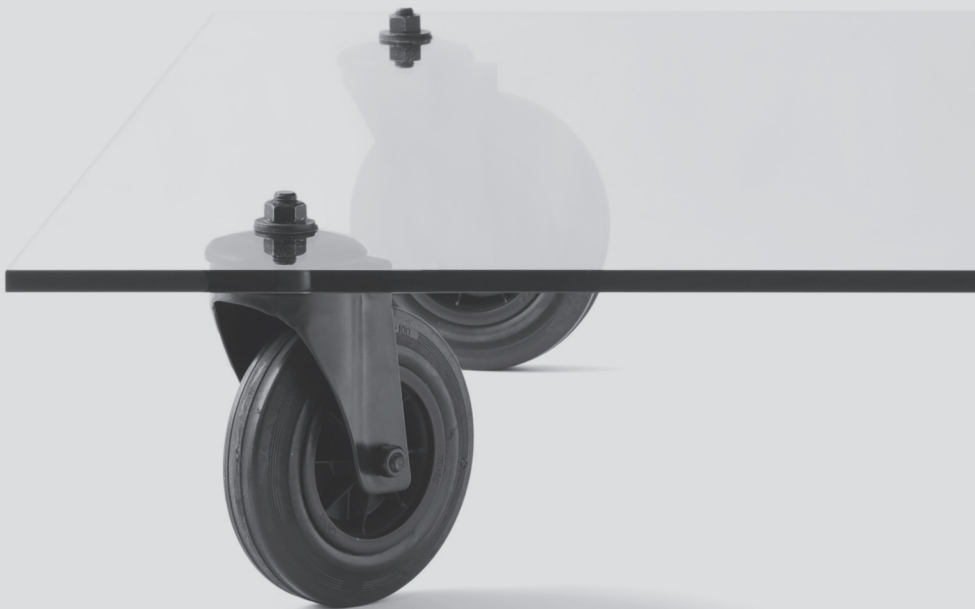

FontanaArte

TAVOLO CON RUOTE
LIMITED EDITION 35 YEARS

design by Gae Aulenti, 1980

**An industrial cart used
to transport glass on the
FontanaArte premises:
the object that inspired
Gae Aulenti's design for the
Tavolo con Ruote in 1980.**

Un carrello industriale utilizzato nella sede di FontanaArte per il trasporto di vetri: è questo l'oggetto che ha ispirato Gae Aulenti nella progettazione di Tavolo con Ruote nel 1980.

Fontana Arte
Via S. Maria della Spina, 12 - 40138
Bologna - Italy - Tel. 051/261111