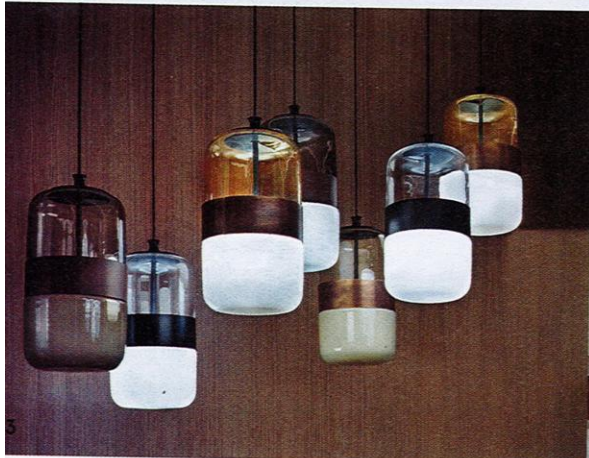

20 ★ FONTANAARTE
IO, design Claesson Koivisto Rune. Il corpo in alluminio verniciato ruota di 360° e si muove verso l'alto e il basso. La luce dimmerabile, ideale per la lettura a letto, lambisce la parete in modo suggestivo. Dimensioni cm 16,5x10,7
> FONTANAARTE.COM

20

CLAESSON KOIVISTO RUNE

Architetti e designer svedesi, collaborano con oltre 80 marchi internazionali di design

22 ★ REGGIANI

Linea Luce Slim. Le barre a LED sottolineano soffitti, pareti ed elementi architettonici. A scomparsa e ad alto rendimento, il sistema consente di ottenere molteplici effetti luminosi. Moduli da cm 20 a 240, in tre profondità
> REGGIANI.NET

23 ★ VISTOSI

Futura, design Hangar Design Group. Il diffusore in vetro soffiato è un pezzo unico, ma la particolare lavorazione lo rende per metà trasparente e per metà opaco. I toni ambra, topazio e fumé contrastano con la fascia in metallo. Diametro cm 23x44 h
> VISTOSI.IT

21

22