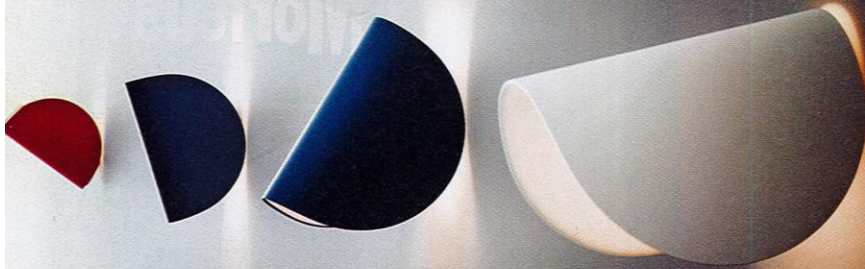

Living

IL BROAD MUSEUM DI LOS ANGELES
CANNAVACCIUOLO E KNAM CHEF ALL'OPERA

Nuova apertura a Novara. Restyling a Milano

LUCI A SORPRESA

Il 3 novembre con il Corriere della Sera 2€ (Corriere della Sera € 1,50 + Living € 0,50). Non vendibile separatamente
9 772283 350004
500.11>

WWW.LIVING.CORRIERE.IT

ULTRADECOR

Parati optical, oro, verde lattuga e animalier.

A casa di Maryam Mahdavi, arredatrice spericolata

20 ★ FONTANAARTE
 IO, design Claesson Koivisto Rune. Il corpo in alluminio verniciato ruota di 360° e si muove verso l'alto e il basso. La luce dimmerabile, ideale per la lettura a letto, lambisce la parete in modo suggestivo. Dimensioni cm 16,5x10,7
 > FONTANAARTE.COM

20

CLAESSON KOIVISTO RUNE

Architetti e designer svedesi, collaborano con oltre 80 marchi internazionali di design

22 ★ REGGIANI

Linea Luce Slim. Le barre a LED sottolineano soffitti, pareti ed elementi architettonici. A scomparsa e ad alto rendimento, il sistema consente di ottenere molteplici effetti luminosi. Moduli da cm 20 a 240, in tre profondità
 > REGGIANI.NET

23 ★ VISTOSI

Futura, design Hangar Design Group. Il diffusore in vetro soffiato è un pezzo unico, ma la particolare lavorazione lo rende per metà trasparente e per metà opaco. I toni ambra, topazio e fumé contrastano con la fascia in metallo. Diametro cm 23x44 h
 > VISTOSI.IT